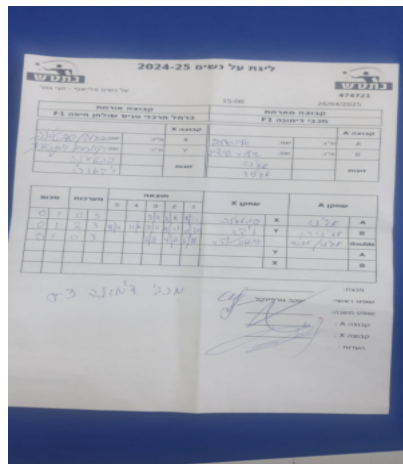

על נשים פלייאוף - חצי גמר

474721

15:00

25/04/2025

קבוצה אורחת			קבוצה מארחת		
כרמל מרכזי טניס שולחן חיפה F1			מכבי דימונה F1		
כרמל מרכזי טניס שולחן חיפה F1		קבוצה X	מכבי דימונה F1		קבוצה A
סבטלנה גגולין	7149	X	אלנה רוב	8099	A
ויקטוריה קורב	7747	Y	אלינור דוידוב	2221	B
ויקטוריה קורב	7747	זוגות	אלינור דוידוב	2221	זוגות
סבטלנה גגולין	7149		אלנה רוב	8099	

סכום	מערכות	תוצאה					שחקן X		שחקן A			
		5	4	3	2	1						
0	1	0	3			3/11	3/11	7/11	סבטלנה גגולין	X	אלנה רוב	A
0	2	2	3	9/11	11/6	3/11	7/11	12/10	ויקטוריה קורב	Y	אלינור דוידוב	B
0	3	0	3			2/11	4/11	5/11	ויקטוריה קורב/ס גגולין	Db	א דוידוב/א רוב	Db
									ויקטוריה קורב	Y	אלנה רוב	A
									סבטלנה גגולין	X	אלינור דוידוב	B
0	3											