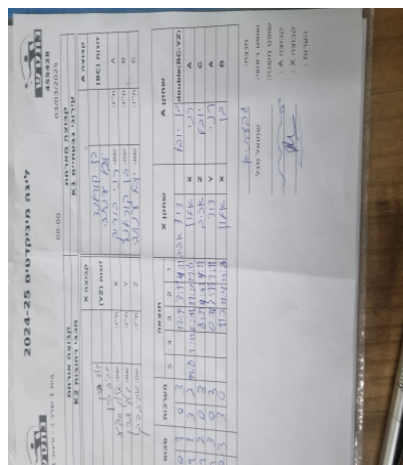

בית 1 שלב ב - סיבוב 1

455428

16:00

03/03/2025

קבוצה אורחת			קבוצה מארחת		
מכבי רחובות K2			עירוני גבעתיים K1		
מכבי רחובות K2		קבוצה X	עירוני גבעתיים K1		קבוצה A
דוד ברן	9915	זוגות (YZ)	בן קורלנד	6970	זוגות (BC)
אביב כהן	8242		יובל ענתבי	8618	
אלון סלע	6903	X	רני בורוק	6949	A
דוד ברן	9915	Y	בן קורלנד	6970	B
אביב כהן	8242	Z	יובל ענתבי	8618	C

סכום	מערכות	תוצאה					שחקן X		שחקן A			
		5	4	3	2	1	ד ברן/א כהן	Db(BC:YZ)	ב קורלנד/י ענתבי	Db(BC:YZ)		
0	1	0	3			12/14	3/11	4/11				
1	1	3	2	11/8	1/11	6/11	11/9	11/8	אלון סלע	X	רני בורוק	A
1	2	0	3			8/11	9/11	4/11	אביב כהן	Z	יובל ענתבי	C
1	3	0	3			0/11	3/11	3/11	דוד ברן	Y	רני בורוק	A
2	3	3	0			11/2	11/4	11/8	אלון סלע	X	בן קורלנד	B
2	3											