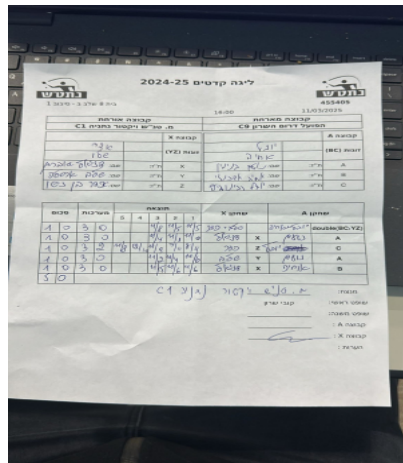

בית 8 שלב ב - סיבוב 1

455405

16:00

11/03/2025

| קבוצה אורחת | | | קבוצה מארחת | | |
|-------------------------|------|------------|---------------------|------|------------|
| מ. טנ"ש ויקטור נתניה C1 | | | הפועל דרום השרון C9 | | |
| מ. טנ"ש ויקטור נתניה C1 | | קבוצה X | הפועל דרום השרון C9 | | קבוצה A |
| אדר בנישו | 9834 | זוגות (YZ) | יובל רבינוביץ | 9268 | זוגות (BC) |
| שלו ארסלה | 8184 | | אחיה אשכנזי | 9360 | |
| דניאל גוברמן | 8236 | X | נועם בנימין | 9182 | A |
| שלו ארסלה | 8184 | Y | אחיה אשכנזי | 9360 | B |
| אדר בנישו | 9834 | Z | יובל רבינוביץ | 9268 | C |

| סכום | מערכות | תוצאה | | | | | שחקן X | | שחקן A | | | |
|------|--------|-------|---|------|-------|------|--------|------|-----------------|-----------|----------------------|-----------|
| | | 5 | 4 | 3 | 2 | 1 | | | | | | |
| 1 | 0 | 3 | 0 | | | 11/8 | 11/5 | 11/5 | אדר בנישו/ארסלה | Db(BC:YZ) | יובל רבינוביץ/אשכנזי | Db(BC:YZ) |
| 2 | 0 | 3 | 0 | | | 11/8 | 11/1 | 11/1 | דניאל גוברמן | X | נועם בנימין | A |
| 3 | 0 | 3 | 2 | 11/8 | 12/10 | 11/9 | 7/11 | 8/11 | אדר בנישו | Z | יובל רבינוביץ | C |
| 4 | 0 | 3 | 0 | | | 11/2 | 11/4 | 11/6 | שלו ארסלה | Y | נועם בנימין | A |
| 5 | 0 | 3 | 0 | | | 11/5 | 11/6 | 11/6 | דניאל גוברמן | X | אחיה אשכנזי | B |
| 5 | 0 | | | | | | | | | | | |