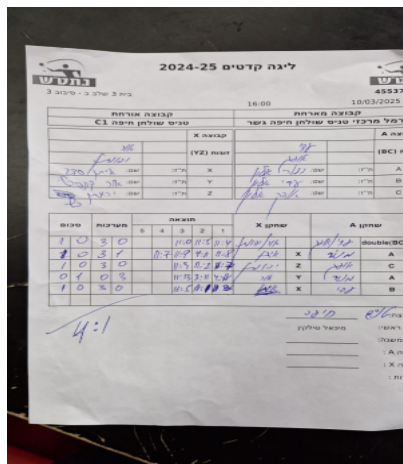

בית 3 שלב ב - סיבוב 3

455379

16:00

10/03/2025

קבוצה אורחת			קבוצה מארחת		
טניס שולחן חיפה C1			כרמל מרכזי טניס שולחן חיפה גשר		
טניס שולחן חיפה C1		קבוצה X	כרמל מרכזי טניס שולחן חיפה גשר		קבוצה A
אור קונפורטי	9097	זוגות (YZ)	עדי אלון	8881	זוגות (BC)
יהונתן כץ	9529		אופק אלון	8896	
איתן סבג	9969	X	מנור אלון	8897	A
אור קונפורטי	9097	Y	עדי אלון	8881	B
יהונתן כץ	9529	Z	אופק אלון	8896	C

סכום	מערכות	תוצאה					שחקן X		שחקן A				
		5	4	3	2	1	א קונפורטי/כץ	Db(BC:YZ)	ע אלון/אלון	Db(BC:YZ)			
1	0	3	0			11/1	11/5	11/4	א קונפורטי/כץ	Db(BC:YZ)	ע אלון/אלון	Db(BC:YZ)	
2	0	3	1			11/7	11/9	4/11	11/8	איתן סבג	X	מנור אלון	A
3	0	3	0				11/3	11/2	11/7	יהונתן כץ	Z	אופק אלון	C
3	1	0	3				11/13	3/11	4/11	אור קונפורטי	Y	מנור אלון	A
4	1	3	0				11/5	11/1	11/3	איתן סבג	X	עדי אלון	B
4	1												