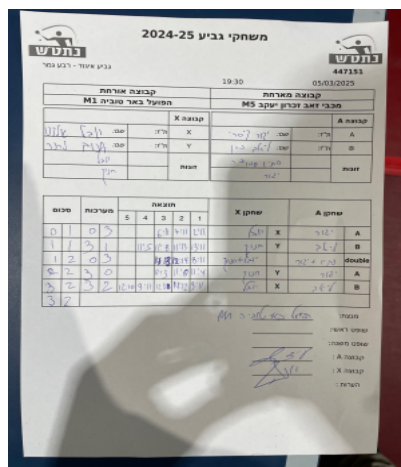

| קבוצה אורחת | | | קבוצה מארחת | | |
|--------------------|------|---------|------------------------|------|---------|
| הפועל באר טוביה M1 | | | מכבי זאב זכרון יעקב M5 | | |
| הפועל באר טוביה M1 | | קבוצה X | מכבי זאב זכרון יעקב M5 | | קבוצה A |
| יובל טולדנו | 6668 | X | יגור קיסרי | 394 | A |
| חנוך לנר | 1370 | Y | ליאב כהן | 3947 | B |
| יובל טולדנו | 6668 | זוגות | סתיו סמוכה | 8921 | זוגות |
| חנוך לנר | 1370 | | יגור קיסרי | 394 | |

| סכום | מערכות | תוצאה | | | | | שחקן X | | שחקן A | | | | |
|------|--------|-------|---|-------|------|-------|--------|-------|----------------|----------|-----------------|----------|---|
| | | 5 | 4 | 3 | 2 | 1 | | | | | | | |
| 0 | 1 | 0 | 3 | | | 6/11 | 7/11 | 2/11 | יובל טולדנו | X | יגור קיסרי | A | |
| 1 | 1 | 3 | 1 | | | 11/5 | 11/8 | 11/13 | 13/11 | חנוך לנר | Y | ליאב כהן | B |
| 1 | 2 | 0 | 3 | | | 11/13 | 12/14 | 8/11 | י טולדנו/ח לנר | Db | ס סמוכה/י קיסרי | Db | |
| 2 | 2 | 3 | 0 | | | 11/3 | 11/8 | 11/4 | חנוך לנר | Y | יגור קיסרי | A | |
| 3 | 2 | 3 | 2 | 12/10 | 9/11 | 12/10 | 14/12 | 9/11 | יובל טולדנו | X | ליאב כהן | B | |
| 3 | 2 | | | | | | | | | | | | |