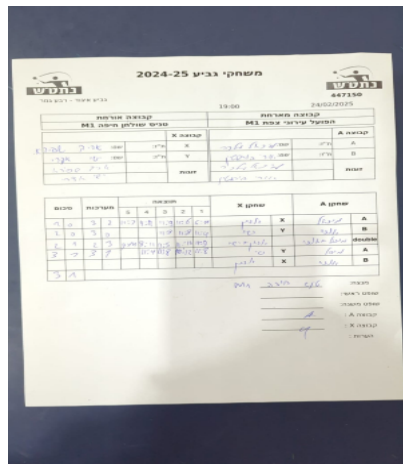

סכום	מערכות	תוצאה					שחקן X		שחקן A			
		5	4	3	2	1						
1	0	3	2	11/7	4/11	11/9	11/6	6/11	אריאל שפירא	X	מיכאל מלכה	A
2	0	3	0			11/8	11/8	11/4	ישי אדרי	Y	אורי בורשטיין	B
2	1	2	3	9/11	8/11	11/5	11/13	11/9	א שפירא/י אדרי	Db	מ מלכה/א בורשטיין	Db
3	1	3	1		11/4	11/8	10/12	11/8	ישי אדרי	Y	מיכאל מלכה	A
									אריאל שפירא	X	אורי בורשטיין	B
3	1											