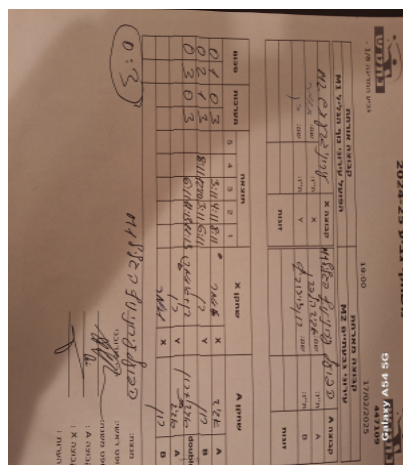

קבוצה אורחת			קבוצה מארחת		
הפועל עירוני נוף הגליל M1			עירוני גבעתיים M2		
עירוני גבעתיים M2		קבוצה X	הפועל עירוני נוף הגליל M1		קבוצה A
תומר הדר	7044	X	אביב הלפרן	657	A
בן הורנשטיין	2964	Y	רון דוידוביץ	881	B
בן הורנשטיין	2964	זוגות	אביב הלפרן	657	זוגות
תומר הדר	7044		רון דוידוביץ	881	

סכום	מערכות	תוצאה					שחקן X		שחקן A			
		5	4	3	2	1						
0	1	0	3			3/11	4/11	8/11	תומר הדר	X	אביב הלפרן	A
0	2	1	3		8/11	12/10	3/11	6/11	בן הורנשטיין	Y	רון דוידוביץ	B
0	3	0	3			6/11	11/13	11/13	בן הורנשטיין/ת הדר	Db	א הלפרן/ר דוידוביץ	Db
									בן הורנשטיין	Y	אביב הלפרן	A
									תומר הדר	X	רון דוידוביץ	B
0	3											

מנצח: הפועל עירוני נוף הגליל M1
 שופט ראשי: יורי פודובני
 שופט משנה: _____
 קבוצה A: הפועל עירוני נוף הגליל M1
 קבוצה X: עירוני גבעתיים M2
 הערות: