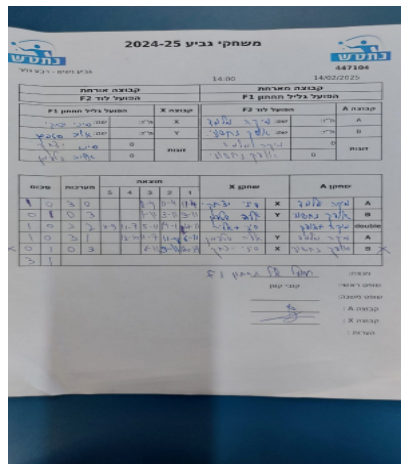

גביע נשים - רבע גמר

447104

14:00

14/02/2025

<b>קבוצה אורחת</b>			<b>קבוצה מארחת</b>		
<b>הפועל לוד F2</b>			<b>הפועל גליל תחתון F1</b>		
<b>הפועל גליל תחתון F1</b>		<b>קבוצה X</b>	<b>הפועל לוד F2</b>		<b>קבוצה A</b>
סיני יצחקי	1053	X	מיקה מלמד	4692	A
אליה סטפמן	5092	Y	אופק נחושי	7051	B
סיני יצחקי	1053	<b>זוגות</b>	מיקה מלמד	4692	<b>זוגות</b>
אליה סטפמן	5092		אופק נחושי	7051	

סכום	מערכות	תוצאה					שחקן X		שחקן A			
		5	4	3	2	1						
1	0	3	0			11/4	11/4	11/4	סיני יצחקי	X	מיקה מלמד	A
1	1	0	3			1/11	3/11	9/11	אליה סטפמן	Y	אופק נחושי	B
2	1	3	2	11/9	11/7	5/11	14/12	4/11	סיני יצחקי/אליה סטפמן	Db	מ מלמד/א נחושי	Db
3	1	3	1		12/10	11/7	8/11	11/6	אליה סטפמן	Y	מיקה מלמד	A
									סיני יצחקי	X	אופק נחושי	B
<b>3</b>	<b>1</b>											

מנצח: הפועל גליל תחתון F1  
 שופט ראשי: קובי קוגן  
 שופט משנה: \_\_\_\_\_  
 קבוצה A: הפועל לוד F2  
 קבוצה X: הפועל גליל תחתון F1  
 הערות: