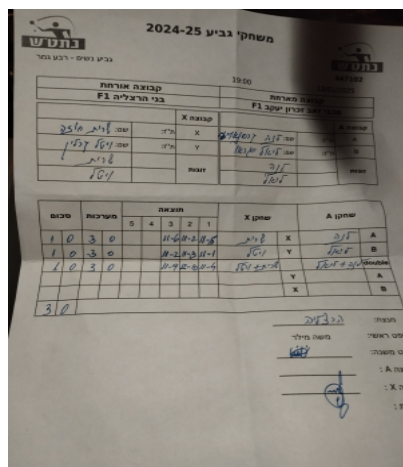

קבוצה אורחת			קבוצה מארחת		
בני הרצליה F1			מכבי זאב זכרון יעקב F1		
בני הרצליה F1		קבוצה X	מכבי זאב זכרון יעקב F1		קבוצה A
שרית חוזה	1115	X	סבטלנה קרסנובייב	8636	A
ויטל קרלין	1033	Y	ליאל גראו	8096	B
שרית חוזה	1115	זוגות	סבטלנה קרסנובייב	8636	זוגות
ויטל קרלין	1033		ליאל גראו	8096	

סכום	מערכות	תוצאה					שחקן X		שחקן A			
		5	4	3	2	1						
1	0	3	0			11/6	11/2	11/5	שרית חוזה	X	סבטלנה קרסנובייב	A
2	0	3	0			11/2	11/3	11/1	ויטל קרלין	Y	ליאל גראו	B
3	0	3	0			11/9	12/10	11/4	ש חוזה/ו קרלין	Db	ס קרסנובייב/ל גראו	Db
									ויטל קרלין	Y	סבטלנה קרסנובייב	A
									שרית חוזה	X	ליאל גראו	B
3	0											