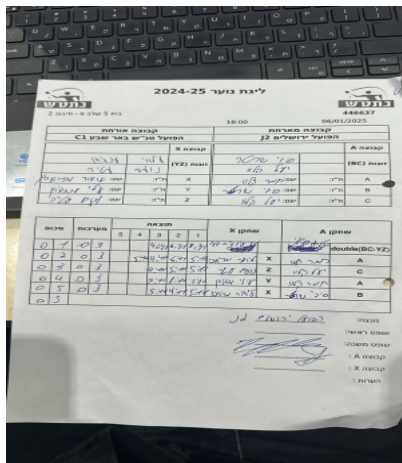

קבוצה אורחת			קבוצה מארחת		
הפועל טני"ש באר שבע C1			הפועל ירושלים J2		
הפועל טני"ש באר שבע C1		קבוצה X	הפועל ירושלים J2		קבוצה A
עילאי אבריאן	10163	זוגות (YZ)	סידי שרטר	9631	זוגות (BC)
נעם עתיה	9433		יעל קלוו	7152	
ליאור מריאכין	8844	X	תמר קלוו	7151	A
עילאי אבריאן	10163	Y	סידי שרטר	9631	B
נעם עתיה	9433	Z	יעל קלוו	7152	C

סכום	מערכות	תוצאה					שחקן X		שחקן A		
		5	4	3	2	1	ע אבריאן/נ עתיה	Db(BC:YZ)	ס שרטר/י קלוו	Db(BC:YZ)	
0	1	0	3			4/11	6/11	8/11	ע אבריאן/נ עתיה	Db(BC:YZ)	ס שרטר/י קלוו
0	2	1	3			5/11	11/4	6/11	ליאור מריאכין	X	תמר קלוו
0	3	0	3			4/11	5/11	5/11	נעם עתיה	Z	יעל קלוו
0	4	0	3			9/11	8/11	5/11	עילאי אבריאן	Y	תמר קלוו
0	5	0	3			5/11	4/11	5/11	ליאור מריאכין	X	סידי שרטר
0	5										