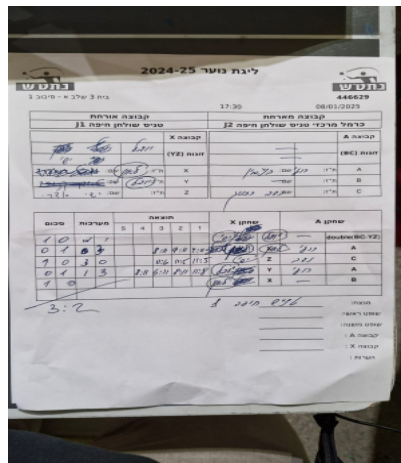

בית 3 שלב א - סיבוב 1

446629

17:30

08/01/2025

קבוצה אורחת			קבוצה מארחת		
טניס שולחן חיפה J1			כרמל מרכזי טניס שולחן חיפה J2		
טניס שולחן חיפה J1		קבוצה X	כרמל מרכזי טניס שולחן חיפה J2		קבוצה A
יובל רוזנברג	4453	זוגות (YZ)		0	זוגות (BC)
ישי אדרי	4250			0	
לאון קנופוב	6708	X	רועי בניימין	3737	A
יובל רוזנברג	4453	Y	שם:	ת"ז:	B
ישי אדרי	4250	Z	נדב רזניק	4455	C

סכום	מערכות	תוצאה					שחקן X		שחקן A			
		5	4	3	2	1						
1	0	0	0				0/0	י רזנברג/י אדרי	Db(BC:YZ)	/	Db(BC:YZ)	
1	1	0	3			4/11	9/11	8/11	לאון קנופוב	X	רועי בניימין	A
2	1	3	0			11/6	11/5	11/5	ישי אדרי	Z	נדב רזניק	C
2	2	1	3			8/11	6/11	8/11	יובל רוזנברג	Y	רועי בניימין	A
3	2	0	0					0/0	לאון קנופוב	X		B
3	2											