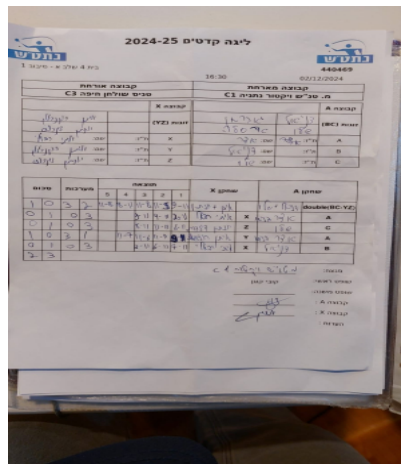

בית 4 שלב א - סיבוב 1

440469

16:30

02/12/2024

| קבוצה אורחת | | | קבוצה מארחת | | |
|--------------------|------|------------|-------------------------|------|------------|
| טניס שולחן חיפה C3 | | | מ. טניס ויקטור נתניה C1 | | |
| טניס שולחן חיפה C3 | | קבוצה X | מ. טניס ויקטור נתניה C1 | | קבוצה A |
| איתן רוזנבלום | 9223 | זוגות (YZ) | דניאל גוברמן | 8236 | זוגות (BC) |
| יונתן דינבורג | 9495 | | שלו ארסלה | 8184 | |
| איתי רפאלי | 9749 | X | אדר בנישו | 9834 | A |
| איתן רוזנבלום | 9223 | Y | דניאל גוברמן | 8236 | B |
| יונתן דינבורג | 9495 | Z | שלו ארסלה | 8184 | C |

| סכום | מערכות | תוצאה | | | | | שחקן X | | שחקן A | | | |
|------|--------|-------|---|------|------|------|--------------------|-----------|--------------------|-----------|------------------|-----------|
| | | 5 | 4 | 3 | 2 | 1 | א רוזנבלום/דינבורג | Db(BC:YZ) | ד גוברמן/ש ארסלה | Db(BC:YZ) | | |
| 1 | 0 | 3 | 2 | 11/8 | 8/11 | 11/8 | 11/5 | 9/11 | א רוזנבלום/דינבורג | Db(BC:YZ) | ד גוברמן/ש ארסלה | Db(BC:YZ) |
| 1 | 1 | 0 | 3 | | | 9/11 | 4/11 | 2/11 | איתי רפאלי | X | אדר בנישו | A |
| 1 | 2 | 0 | 3 | | | 8/11 | 11/13 | 6/11 | יונתן דינבורג | Z | שלו ארסלה | C |
| 2 | 2 | 3 | 1 | | 11/7 | 11/6 | 11/9 | 9/11 | איתן רוזנבלום | Y | אדר בנישו | A |
| 2 | 3 | 0 | 3 | | | 3/11 | 6/11 | 7/11 | איתי רפאלי | X | דניאל גוברמן | B |
| 2 | 3 | | | | | | | | | | | |