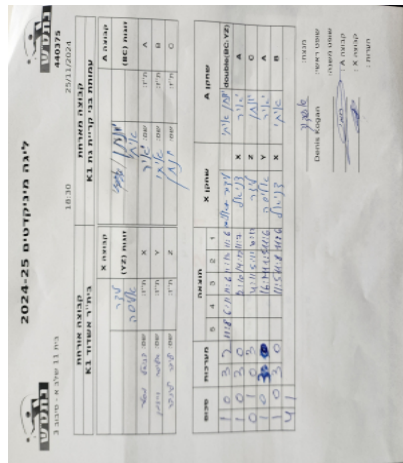

בית 11 שלב א - סיבוב 3

440375

18:30

25/11/2024

קבוצה אורחת			קבוצה מארחת		
בית"ר אשדוד K1			עמותת בני קריית גת K1		
בית"ר אשדוד K1		קבוצה X	עמותת בני קריית גת K1		קבוצה A
אליסה וייזמן	9997	זוגות (YZ)	יונתן בכר	10205	זוגות (BC)
לידר סיגנר	10241		איתי בוהדנה	9493	
דניאל מסטר	8823	X	יאיר נחום	10174	A
אליסה וייזמן	9997	Y	איתי בוהדנה	9493	B
לידר סיגנר	10241	Z	יונתן בכר	10205	C

סכום	מערכות	תוצאה					שחקן X		שחקן A			
		5	4	3	2	1						
1	0	3	2	11/8	6/11	11/6	11/13	11/6	א וייזמן/לידר סיגנר	Db(BC:YZ)	י בכר/א בוהדנה	Db(BC:YZ)
2	0	3	0			12/10	14/12	11/7	דניאל מסטר	X	יאיר נחום	A
2	1	0	3			4/11	5/11	10/12	לידר סיגנר	Z	יונתן בכר	C
3	1	3	0			16/14	11/5	11/6	אליסה וייזמן	Y	יאיר נחום	A
4	1	3	0			11/5	11/8	11/6	דניאל מסטר	X	איתי בוהדנה	B
4	1											