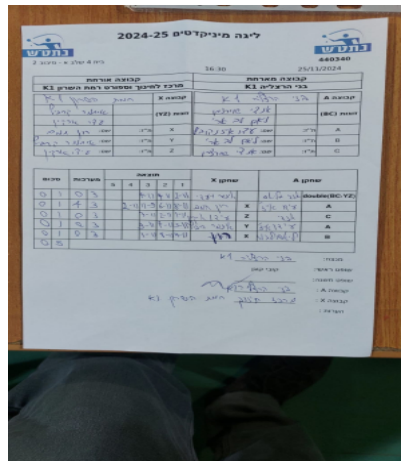

בית 4 שלב א - סיבוב 2

440340

16:30

25/11/2024

קבוצה אורחת			קבוצה מארחת		
מרכז לחינוך וספורט רמת השרון K1			בני הרצליה K1		
מרכז לחינוך וספורט רמת השרון K1		קבוצה X	בני הרצליה K1		קבוצה A
איתמר קרביץ	9875	זוגות (YZ)	אנדי שוורצמן	9704	זוגות (BC)
עידו ארקין	9955		ליאם לב ארי	8056	
רון תמם	9874	X	עידו אייזיקוביץ	9091	A
איתמר קרביץ	9875	Y	ליאם לב ארי	8056	B
עידו ארקין	9955	Z	אנדי שוורצמן	9704	C

סכום	מערכות	תוצאה					שחקן X		שחקן A			
		5	4	3	2	1						
0	1	0	3			7/11	4/11	2/11	א קרביץ/ע ארקין	Db(BC:YZ)	א שוורצמן/לב ארי	Db(BC:YZ)
0	2	1	3			2/11	11/9	6/11	רון תמם	X	עידו אייזיקוביץ	A
0	3	0	3			3/11	2/11	1/11	עידו ארקין	Z	אנדי שוורצמן	C
0	4	0	3			9/11	7/11	5/11	איתמר קרביץ	Y	עידו אייזיקוביץ	A
0	5	0	3			1/11	8/11	4/11	רון תמם	X	ליאם לב ארי	B
0	5											