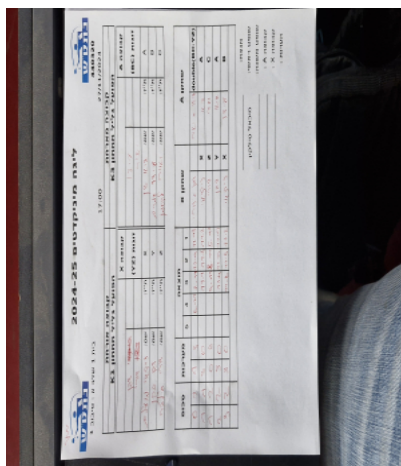

בית 1 שלב א - סיבוב 1

440320

17:00

27/11/2024

קבוצה אורחת			קבוצה מארחת		
הפועל גליל תחתון K1			הפועל גליל תחתון K3		
הפועל גליל תחתון K1		קבוצה X	הפועל גליל תחתון K3		קבוצה A
דגן כהן	9565	זוגות (YZ)	עידו עמרם	10310	זוגות (BC)
דורי סילבר	10304		יאיר לקסמן	10209	
ניתאי מועלם	9575	X	גיא דן	9988	A
דגן כהן	9565	Y	עידו עמרם	10310	B
דורי סילבר	10304	Z	יאיר לקסמן	10209	C

סכום	מערכות	תוצאה					שחקן X		שחקן A			
		5	4	3	2	1						
0	1	1	3		6/11	7/11	11/9	11/13	ד כהן/ד סילבר	Db(BC:YZ)	ע עמרם/י לקסמן	Db(BC:YZ)
1	1	3	0			11/1	11/5	11/2	ניתאי מועלם	X	גיא דן	A
1	2	0	3			5/11	9/11	8/11	דורי סילבר	Z	יאיר לקסמן	C
2	2	3	0			11/4	11/9	11/9	דגן כהן	Y	גיא דן	A
3	2	3	0			11/8	11/5	11/2	ניתאי מועלם	X	עידו עמרם	B
3	2											