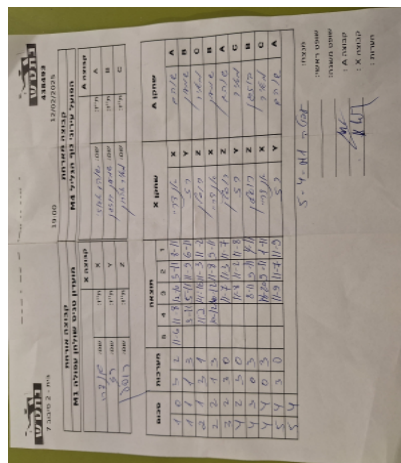

| סכום | מערכות | תוצאה |   |      |       |       | שחקן X |      | שחקן A       |   |                  |   |
|------|--------|-------|---|------|-------|-------|--------|------|--------------|---|------------------|---|
|      |        | 5     | 4 | 3    | 2     | 1     |        |      |              |   |                  |   |
| 1    | 0      | 3     | 2 | 11/6 | 11/8  | 12/10 | 3/11   | 8/11 | אנדרי לפיצקי | X | שוהם אגוזי       | A |
| 1    | 1      | 1     | 3 |      | 3/11  | 5/11  | 11/9   | 6/11 | רז דהאן      | Y | שמעון בוזגן      | B |
| 2    | 1      | 3     | 1 |      | 11/2  | 14/16 | 11/3   | 11/2 | רוסלן אברמוב | Z | מאיר אהרון נוימן | C |
| 2    | 2      | 1     | 3 |      | 10/12 | 10/12 | 11/8   | 9/11 | אנדרי לפיצקי | X | שמעון בוזגן      | B |
| 3    | 2      | 3     | 0 |      |       | 11/7  | 11/3   | 11/7 | רוסלן אברמוב | Z | שוהם אגוזי       | A |
| 4    | 2      | 3     | 0 |      |       | 11/8  | 11/2   | 11/8 | רז דהאן      | Y | מאיר אהרון נוימן | C |
| 4    | 3      | 0     | 3 |      |       | 8/11  | 9/11   | 4/11 | רוסלן אברמוב | Z | שמעון בוזגן      | B |
| 4    | 4      | 0     | 3 |      |       | 18/20 | 9/11   | 1/11 | אנדרי לפיצקי | X | מאיר אהרון נוימן | C |
| 5    | 4      | 3     | 0 |      |       | 11/9  | 11/7   | 11/9 | רז דהאן      | Y | שוהם אגוזי       | A |
| 5    | 4      |       |   |      |       |       |        |      |              |   |                  |   |