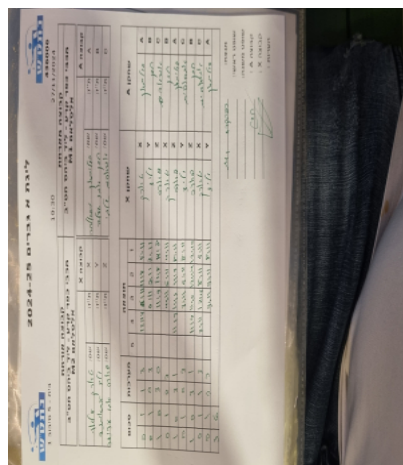

קבוצה אורחת			קבוצה מארחת		
מכבי כפר קרע - ליד ביהס חט"ב אלסלאם M2			מכבי כפר קרע - ליד ביהס חט"ב אלסלאם M1		
מכבי כפר קרע - ליד ביהס חט"ב אלסלאם M2		קבוצה X	מכבי כפר קרע - ליד ביהס חט"ב אלסלאם M1		קבוצה A
טארק עלאוי	9928	X	סולימאן מצאלחה	9736	A
וליד עתאמנה	9929	Y	חסן אבו שעלי	9731	B
פארס אבו ערישה	9734	Z	אברההים שלבי	9941	C

סכום	מערכות	תוצאה					שחקן X		שחקן A			
		5	4	3	2	1						
0	1	1	3		12/14	6/11	11/8	5/11	טארק עלאוי	X	סולימאן מצאלחה	A
0	2	0	3			6/11	7/11	7/11	וליד עתאמנה	Y	חסן אבו שעלי	B
1	2	3	0			11/9	11/8	11/8	פארס אבו ערישה	Z	אברההים שלבי	C
1	3	0	3			4/11	6/11	4/11	טארק עלאוי	X	חסן אבו שעלי	B
2	3	3	1		11/9	11/3	11/7	8/11	פארס אבו ערישה	Z	סולימאן מצאלחה	A
									וליד עתאמנה	Y	אברההים שלבי	C
									פארס אבו ערישה	Z	חסן אבו שעלי	B
2	4	1	3		3/11	17/15	8/11	5/11	טארק עלאוי	X	אברההים שלבי	C
2	5	0	3			9/11	9/11	8/11	וליד עתאמנה	Y	סולימאן מצאלחה	A
2	5											