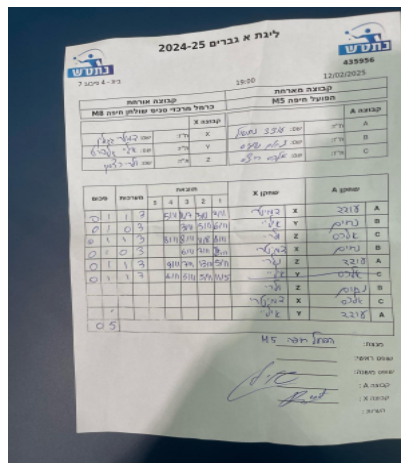

קבוצה אורחת			קבוצה מארחת		
הפועל חיפה M5			כרמל מרכזי טניס שולחן חיפה M8		
M8 כרמל מרכזי טניס שולחן חיפה		קבוצה X	הפועל חיפה M5		קבוצה A
דמיטרי גגולין	10400	X	עודד נחשול	1248	A
איליי אלברט	9446	Y	נחום שמיס	987	B
ולרי כצמן	9516	Z	אלכס רייצס	289	C

סכום	מערכות	תוצאה					שחקן X		שחקן A			
		5	4	3	2	1						
0	1	1	3		5/11	11/7	3/11	4/11	דמיטרי גגולין	X	עודד נחשול	A
0	2	0	3			3/11	5/11	6/11	איליי אלברט	Y	נחום שמיס	B
0	3	1	3		8/11	11/8	8/11	2/11	ולרי כצמן	Z	אלכס רייצס	C
0	4	0	3			6/11	7/11	6/11	דמיטרי גגולין	X	נחום שמיס	B
0	5	1	3		9/11	7/11	13/11	5/11	ולרי כצמן	Z	עודד נחשול	A
									איליי אלברט	Y	אלכס רייצס	C
									ולרי כצמן	Z	נחום שמיס	B
									דמיטרי גגולין	X	אלכס רייצס	C
									איליי אלברט	Y	עודד נחשול	A
0	5											