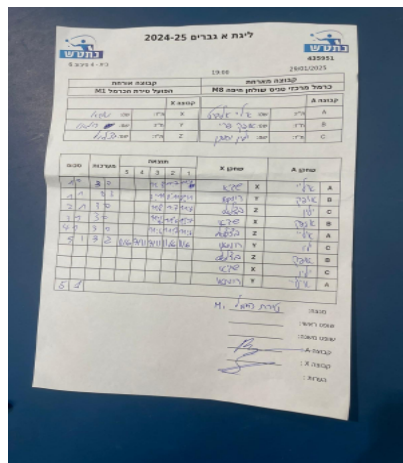

קבוצה אורחת		קבוצה מארחת	
הפועל טירת הכרמל M1		כרמל מרכזי טניס שולחן חיפה M8	
הפועל טירת הכרמל M1		קבוצה X	קבוצה A
44444 44444	1567	X	איליי אלברט 9446
4444444 4444444	2698	Y	אופק פרי 9449
44444 4444444	2296	Z	יהונתן ילין 8949

סכום	מערכות	תוצאה					שחקן X		שחקן A			
		5	4	3	2	1						
1	0	3	0			11/8	11/7	11/8	שגיא מאירי	X	איליי אלברט	A
1	1	0	3			3/11	8/11	8/11	רומאו מיכאלה	Y	אופק פרי	B
2	1	3	0			11/8	11/7	11/6	בצלאל מייר	Z	יהונתן ילין	C
3	1	3	0			11/6	11/6	11/7	שגיא מאירי	X	אופק פרי	B
4	1	3	0			11/6	11/7	11/6	בצלאל מייר	Z	איליי אלברט	A
5	1	3	2	11/6	11/7	11/7	6/11	6/11	רומאו מיכאלה	Y	יהונתן ילין	C
									בצלאל מייר	Z	אופק פרי	B
									שגיא מאירי	X	יהונתן ילין	C
									רומאו מיכאלה	Y	איליי אלברט	A
5	1											