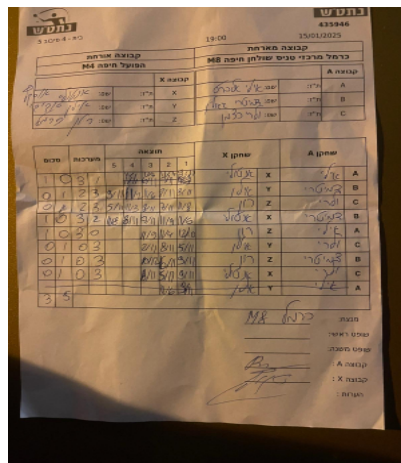

קבוצה אורחת			קבוצה מארחת		
הפועל חיפה M4			כרמל מרכזי טניס שולחן חיפה M8		
הפועל חיפה M4		קבוצה X	כרמל מרכזי טניס שולחן חיפה M8		קבוצה A
אנטולי אוסקץ	4544	X	איליי אלברט	9446	A
אילן אביבי	397	Y	דמיטרי גגולין	10400	B
רון כרמל גינס	8721	Z	ולרי כצמן	9516	C

סכום	מערכות	תוצאה					שחקן X	שחקן A				
		5	4	3	2	1						
1	0	3	1		11/6	11/6	11/7	9/11	אנטולי אוסקץ	X	איליי אלברט	A
1	1	2	3	9/11	11/2	11/6	8/11	8/11	אילן אביבי	Y	דמיטרי גגולין	B
1	2	2	3	9/11	9/11	11/9	8/11	11/8	רון כרמל גינס	Z	ולרי כצמן	C
2	2	3	2	11/8	8/11	7/11	11/9	11/6	אנטולי אוסקץ	X	דמיטרי גגולין	B
3	2	3	0			11/9	11/4	12/10	רון כרמל גינס	Z	איליי אלברט	A
3	3	0	3			9/11	9/11	8/11	אילן אביבי	Y	ולרי כצמן	C
3	4	0	3			10/12	6/11	9/11	רון כרמל גינס	Z	דמיטרי גגולין	B
3	5	0	3			8/11	5/11	9/11	אנטולי אוסקץ	X	ולרי כצמן	C
									אילן אביבי	Y	איליי אלברט	A
3	5											