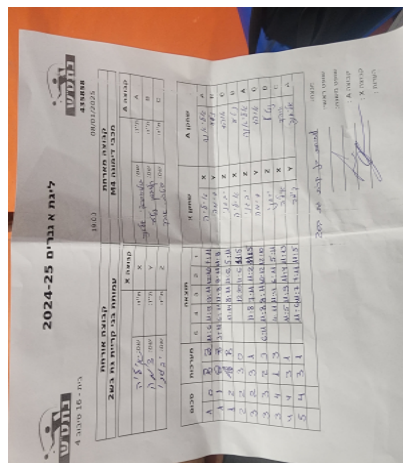

קבוצה אורחת			קבוצה מארחת		
עמותת בני קריית גת בש 2			מכבי דימונה M4		
עמותת בני קריית גת בש 2		קבוצה X	מכבי דימונה M4		קבוצה A
איליה אפנסייב	5960	X	אליאנה גולובובסקי	8292	A
דמיטרי זלטין	5962	Y	נטע קלוגמן	8101	B
יבגני פטוחוב	8304	Z	אוהד שטרית	8972	C

סכום	מערכות	תוצאה					שחקן X		שחקן A			
		5	4	3	2	1						
1	0	3	2	11/6	11/9	9/11	12/10	7/11	איליה אפנסייב	X	אליאנה גולובובסקי	A
1	1	2	3	3/11	6/11	11/8	8/11	11/8	דמיטרי זלטין	Y	נטע קלוגמן	B
1	2	1	3		12/14	8/11	11/6	5/11	יבגני פטוחוב	Z	אוהד שטרית	C
2	2	3	0			12/10	11/6	11/5	איליה אפנסייב	X	נטע קלוגמן	B
3	2	3	1		11/8	7/11	11/2	11/5	יבגני פטוחוב	Z	אליאנה גולובובסקי	A
3	3	2	3	6/11	11/8	8/11	10/12	12/10	דמיטרי זלטין	Y	אוהד שטרית	C
3	4	1	3		4/11	11/4	6/11	5/11	יבגני פטוחוב	Z	נטע קלוגמן	B
4	4	3	1		11/5	11/9	11/4	11/13	איליה אפנסייב	X	אוהד שטרית	C
5	4	3	1		11/6	11/7	7/11	11/5	דמיטרי זלטין	Y	אליאנה גולובובסקי	A
5	4											