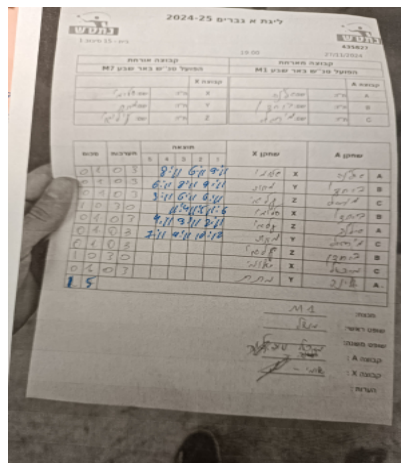

קבוצה אורחת			קבוצה מארחת		
הפועל טנ"ש באר שבע M7			הפועל טנ"ש באר שבע M1		
הפועל טנ"ש באר שבע M7		קבוצה X	הפועל טנ"ש באר שבע M1		קבוצה A
שלומי סבג	8924	X	אלינה לנצמן	1399	A
מתת ססון	9511	Y	בוגדן שינקרנקו	3132	B
עילאי אבריאן	10163	Z	מיכאל אמר	6118	C

סכום	מערכות	תוצאה					שחקן X		שחקן A			
		5	4	3	2	1						
0	1	0	3			8/11	6/11	9/11	שלומי סבג	X	אלינה לנצמן	A
0	2	0	3			6/11	8/11	9/11	מתת ססון	Y	בוגדן שינקרנקו	B
0	3	0	3			3/11	6/11	6/11	עילאי אבריאן	Z	מיכאל אמר	C
1	3	3	0			11/4	11/5	11/6	שלומי סבג	X	בוגדן שינקרנקו	B
1	4	0	3			4/11	3/11	2/11	עילאי אבריאן	Z	אלינה לנצמן	A
1	5	0	3			7/11	9/11	12/14	מתת ססון	Y	מיכאל אמר	C
									עילאי אבריאן	Z	בוגדן שינקרנקו	B
									שלומי סבג	X	מיכאל אמר	C
									מתת ססון	Y	אלינה לנצמן	A
1	5											