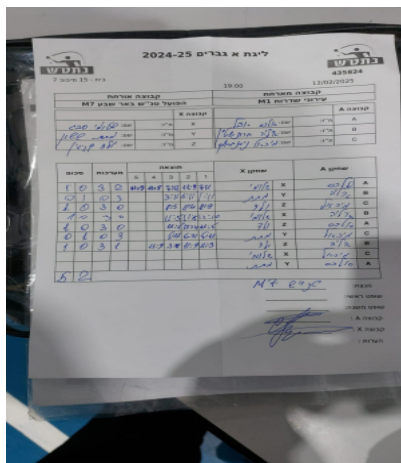

קבוצה אורחת			קבוצה מארחת		
הפועל טנ"ש באר שבע M7			עירוני שדרות M1		
הפועל טנ"ש באר שבע M7		קבוצה X	עירוני שדרות M1		קבוצה A
שלומי סבג	8924	X	אלכסנדר אבל	1740	A
מתת ססון	9511	Y	איליה ברונשטיין	2955	B
ולדיסלב קניגין	2055	Z	מיכאל ניסנבאום	1747	C

סכום	מערכות	תוצאה					שחקן X		שחקן A			
		5	4	3	2	1						
1	0	3	2	11/8	11/8	7/11	11/9	7/11	שלומי סבג	X	אלכסנדר אבל	A
1	1	0	3			3/11	6/11	7/11	מתת ססון	Y	איליה ברונשטיין	B
2	1	3	0			11/5	11/4	11/9	ולדיסלב קניגין	Z	מיכאל ניסנבאום	C
3	1	3	0			11/5	11/8	12/10	שלומי סבג	X	איליה ברונשטיין	B
4	1	3	0			11/5	11/4	11/5	ולדיסלב קניגין	Z	אלכסנדר אבל	A
4	2	0	3			5/11	6/11	5/11	מתת ססון	Y	מיכאל ניסנבאום	C
5	2	3	1		11/9	3/11	11/9	11/3	ולדיסלב קניגין	Z	איליה ברונשטיין	B
									שלומי סבג	X	מיכאל ניסנבאום	C
									מתת ססון	Y	אלכסנדר אבל	A
5	2											

מנצח: הפועל טנ"ש באר שבע M7

שופט ראשי:

שופט משנה:

קבוצה A : עירוני שדרות M1

קבוצה X : הפועל טנ"ש באר שבע M7

הערות :