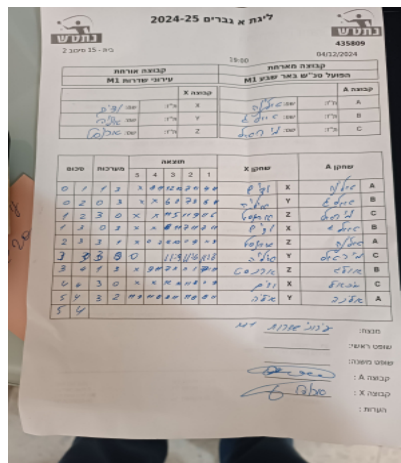

קבוצה אורחת			קבוצה מארחת		
עירוני שדרות M1			הפועל טני"ש באר שבע M1		
עירוני שדרות M1		קבוצה X	הפועל טני"ש באר שבע M1		קבוצה A
ודים שומקוב	1208	X	אלינה לנצמן	1399	A
איליה ברונשטיין	2955	Y	אולג אוישר	1409	B
ארנסט קלדרו	1209	Z	מיכאל אמר	6118	C

סכום	מערכות	תוצאה					שחקן X	שחקן A				
		5	4	3	2	1						
0	1	1	3		12/14	11/6	7/11	4/11	ודים שומקוב	X	אלינה לנצמן	A
0	2	0	3			7/11	6/11	6/11	איליה ברונשטיין	Y	אולג אוישר	B
1	2	3	0			11/5	11/9	11/6	ארנסט קלדרו	Z	מיכאל אמר	C
1	3	0	3			8/11	7/11	7/11	ודים שומקוב	X	אולג אוישר	B
2	3	3	1		11/7	12/10	9/11	11/9	ארנסט קלדרו	Z	אלינה לנצמן	A
3	3	3	0			11/9	11/6	11/8	איליה ברונשטיין	Y	מיכאל אמר	C
3	4	1	3		9/11	7/11	11/8	7/11	ארנסט קלדרו	Z	אולג אוישר	B
4	4	3	0			12/10	11/8	11/9	ודים שומקוב	X	מיכאל אמר	C
5	4	3	2	11/9	11/8	8/11	11/8	8/11	איליה ברונשטיין	Y	אלינה לנצמן	A
5	4											