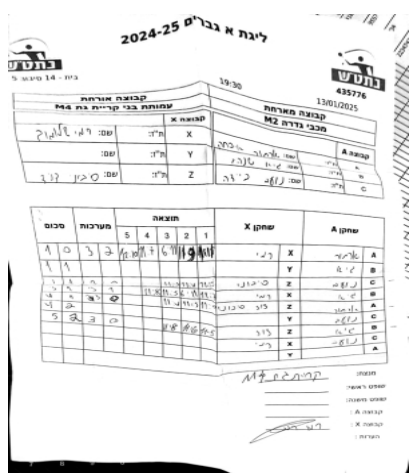

קבוצה אורחת			קבוצה מארחת		
עמותת בני קריית גת M4			מכבי גדרה M2		
עמותת בני קריית גת M4		קבוצה X	מכבי גדרה M2		קבוצה A
רמי שלומוב	2132	X	ארתור איסחק	9741	A
שם:	ת"ז:	Y	גיא שנהב	9424	B
דוד סיבוני	2862	Z	נועם ביידה	9999	C

סכום	מערכות	תוצאה					שחקן X		שחקן A			
		5	4	3	2	1						
1	0	3	2	11/8	11/8	7/11	11/6	6/11	רמי שלומוב	X	ארתור איסחק	A
1	1	0	3			5/11	6/11	7/11		Y	גיא שנהב	B
2	1	3	0			11/6	11/5	11/6	דוד סיבוני	Z	נועם ביידה	C
3	1	3	1		11/5	11/6	11/6	5/11	רמי שלומוב	X	גיא שנהב	B
4	1	3	0			11/4	11/5	11/6	דוד סיבוני	Z	ארתור איסחק	A
4	2	0	3			4/11	5/11	6/11		Y	נועם ביידה	C
5	2	3	0			11/4	11/4	11/6	דוד סיבוני	Z	גיא שנהב	B
									רמי שלומוב	X	נועם ביידה	C
										Y	ארתור איסחק	A
5	2											