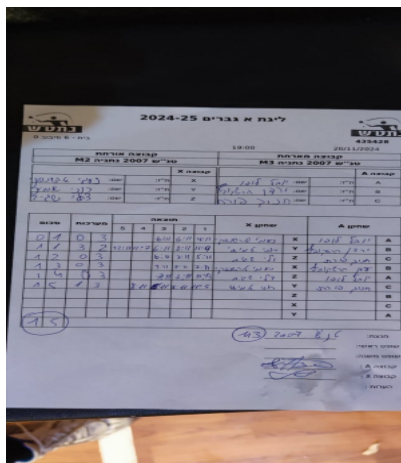

קבוצה אורחת			קבוצה מארחת		
טנ"ש 2007 נתניה M2			טנ"ש 2007 נתניה M3		
טנ"ש 2007 נתניה M2		קבוצה X	טנ"ש 2007 נתניה M3		קבוצה A
נעמי ארשנסקי	1669	X	יובל לופו	7607	A
רוני אמיתי	4104	Y	ירדן הרשקוביץ	10263	B
שגיב צהל	8521	Z	חנוך פורת	7570	C

סכום	מערכות	תוצאה					שחקן X		שחקן A			
		5	4	3	2	1						
0	1	0	3			6/11	6/11	4/11	נעמי ארשנסקי	X	יובל לופו	A
1	1	3	2	13/11	11/7	6/11	8/11	11/9	רוני אמיתי	Y	ירדן הרשקוביץ	B
1	2	0	3			6/11	7/11	5/11	שגיב צהל	Z	חנוך פורת	C
1	3	0	3			9/11	7/11	7/11	נעמי ארשנסקי	X	ירדן הרשקוביץ	B
1	4	0	3			7/11	7/11	11/13	שגיב צהל	Z	יובל לופו	A
1	5	1	3		8/11	6/11	9/11	11/5	רוני אמיתי	Y	חנוך פורת	C
									שגיב צהל	Z	ירדן הרשקוביץ	B
									נעמי ארשנסקי	X	חנוך פורת	C
									רוני אמיתי	Y	יובל לופו	A
1	5											