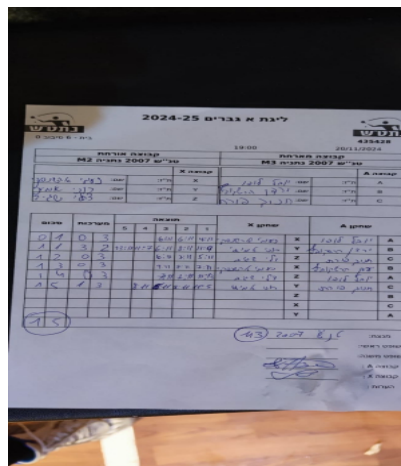

קבוצה אורחת			קבוצה מארחת		
טנ"ש 2007 נתניה M2			טנ"ש 2007 נתניה M3		
טנ"ש 2007 נתניה M2		קבוצה X	טנ"ש 2007 נתניה M3		קבוצה A
□□□□□□□□ □□□□	1669	X	יובל לופו	7607	A
□□□□□□ □□□□	4104	Y	ירדן הרשקוביץ	10263	B
□□□ □□□□	8521	Z	חנוך פורת	7570	C

סכום	מערכות	תוצאה					שחקן X		שחקן A			
		5	4	3	2	1						
0	1	0	3			6/11	6/11	4/11	נעמי ארשנסקי	X	יובל לופו	A
1	1	3	2	13/11	11/7	6/11	8/11	11/9	רוני אמיתי	Y	ירדן הרשקוביץ	B
1	2	0	3			6/11	7/11	5/11	שגיב צהל	Z	חנוך פורת	C
1	3	0	3			9/11	7/11	7/11	נעמי ארשנסקי	X	ירדן הרשקוביץ	B
1	4	0	3			7/11	7/11	11/13	שגיב צהל	Z	יובל לופו	A
1	5	1	3		8/11	6/11	9/11	11/5	רוני אמיתי	Y	חנוך פורת	C
									שגיב צהל	Z	ירדן הרשקוביץ	B
									נעמי ארשנסקי	X	חנוך פורת	C
									רוני אמיתי	Y	יובל לופו	A
1	5											

מנצח: טנ"ש 2007 נתניה M3
שופט ראשי: _____
שופט משנה: _____
קבוצה A : טנ"ש 2007 נתניה M3
קבוצה X : טנ"ש 2007 נתניה M2
הערות :