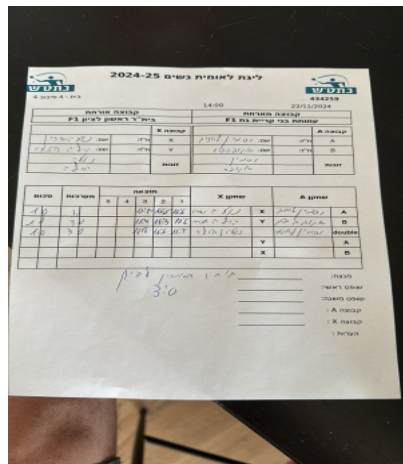

קבוצה אורחת			קבוצה מארחת		
בית"ר ראשון לציון F1			עמותת בני קריית גת F1		
בית"ר ראשון לציון F1		קבוצה X	עמותת בני קריית גת F1		קבוצה A
4444 4444	4175	X	יסמין לאויב	7037	A
4444 4444	4187	Y	אהובה גוב	3069	B
נועה שרון	4175	זוגות	יסמין לאויב	7037	זוגות
הילה חזמה	4187		אהובה גוב	3069	

סכום	מערכות	תוצאה					שחקן X		שחקן A			
		5	4	3	2	1						
1	0	3	0			11/7	11/5	11/6	נועה שרון	X	יסמין לאויב	A
2	0	3	0			11/4	11/3	11/6	הילה חזמה	Y	אהובה גוב	B
3	0	3	0			11/8	11/6	11/7	נ שרון/ חזמה	Db	יסמין לאויב/ אהובה גוב	Db
									הילה חזמה	Y	יסמין לאויב	A
									נועה שרון	X	אהובה גוב	B
3	0											