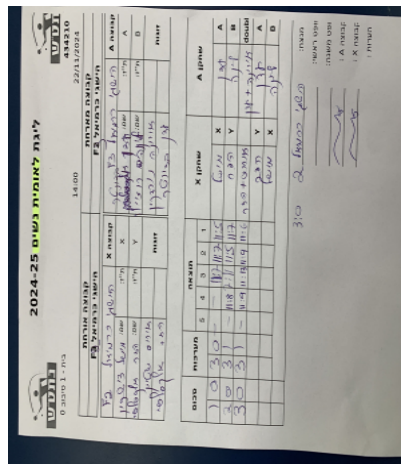

בית - 1 סיבוב 1

434216

14:00

27/11/2024

קבוצה אורחת			קבוצה מארחת		
הישגי כרמיאל F2			הישגי כרמיאל F3		
הישגי כרמיאל F2		קבוצה X	הישגי כרמיאל F3		קבוצה A
מישל צ'שקין	5498	X	עדן בדינטר	7617	A
הדר אלקסלסי	7611	Y	לינה רוזילו	4284	B
איריס שטיין	1582	זוגות	אירינה נורדקין	4645	זוגות
הדר אלקסלסי	7611		עדן בדינטר	7617	

סכום	מערות	תוצאה					שחקן X		שחקן A				
		5	4	3	2	1							
1	0	3	0			11/7	11/7	11/5	מישל צ'שקין	X	עדן בדינטר	A	
2	0	3	1			11/8	7/11	11/5	11/7	הדר אלקסלסי	Y	לינה רוזילו	B
3	0	3	1			11/9	11/13	11/9	11/6	א שטיין/הדר אלקסלסי	Db	א נורדקין/עדן בדינטר	Db
										הדר אלקסלסי	Y	עדן בדינטר	A
										מישל צ'שקין	X	לינה רוזילו	B
<b>3</b>	<b>0</b>												