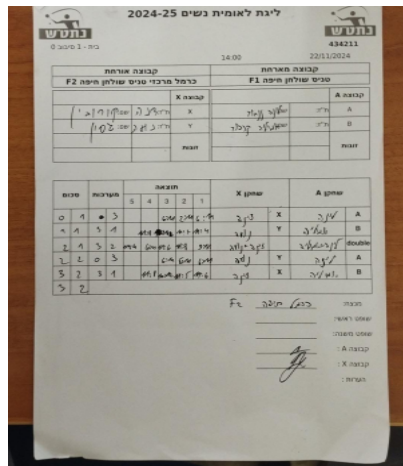

קבוצה אורחת			קבוצה מארחת		
כרמל מרכזי טניס שולחן חיפה F2			טניס שולחן חיפה F1		
כרמל מרכזי טניס שולחן חיפה F2		קבוצה X	טניס שולחן חיפה F1		קבוצה A
דינה קורובין	1091	X	אליזבט ננחוב	2335	A
נועה גסין	7008	Y	אמיליה קרפוב	10243	B
דינה קורובין	1091	זוגות	אליזבט ננחוב	2335	זוגות
נועה גסין	7008		אמיליה קרפוב	10243	

סכום	מערכות	תוצאה					שחקן X		שחקן A				
		5	4	3	2	1							
0	1	0	3			6/11	2/11	6/11	דינה קורובין	X	אליזבט ננחוב	A	
1	1	3	1			11/8	10/12	11/7	11/4	נועה גסין	Y	אמיליה קרפוב	B
2	1	3	2	11/4	6/11	11/6	11/8	9/11	ד קורובין/נ גסין	Db	א ננחוב/א קרפוב	Db	
2	2	0	3			6/11	5/11	6/11	נועה גסין	Y	אליזבט ננחוב	A	
3	2	3	1			11/8	10/12	11/5	11/6	דינה קורובין	X	אמיליה קרפוב	B
3	2												