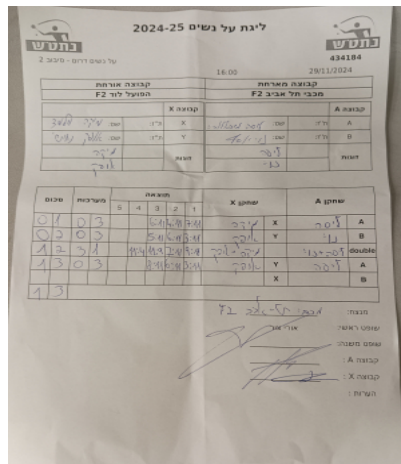

על נשים דרום - סיבוב 2

434184

16:00

29/11/2024

קבוצה אורחת			קבוצה מארחת		
הפועל לוד F2			מכבי תל אביב F2		
הפועל לוד F2		קבוצה X	מכבי תל אביב F2		קבוצה A
מיקה מלמד	4692	X	Lisa Michajlova	9038	A
אופק נחושי	7051	Y	נוי יוסף	1098	B
מיקה מלמד	4692	זוגות	Lisa Michajlova	9038	זוגות
אופק נחושי	7051		נוי יוסף	1098	

סכום	מערכות	תוצאה					שחקן X		שחקן A			
		5	4	3	2	1						
0	1	0	3			6/11	4/11	7/11	מיקה מלמד	X	Lisa Michajlova	A
0	2	0	3		5/11	6/11	3/11	0/0	אופק נחושי	Y	נוי יוסף	B
1	2	3	2	13/11	11/4	11/9	7/11	9/11	מ מלמד/א נחושי	Db	L Michajlova/נוי יוסף	Db
1	3	0	3			8/11	6/11	3/11	אופק נחושי	Y	Lisa Michajlova	A
									מיקה מלמד	X	נוי יוסף	B
1	3											