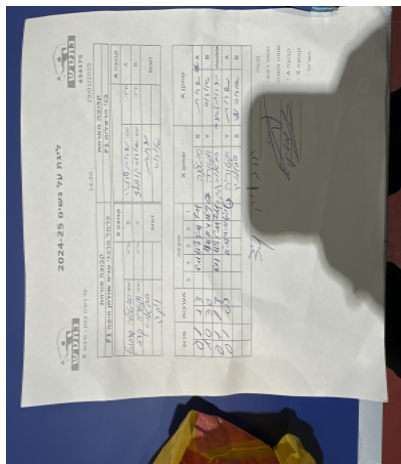

על נשים צפון - סיבוב 8

434175

14:30

29/01/2025

קבוצה אורחת			קבוצה מארחת		
כרמל מרכזי טניס שולחן חיפה F1			בני הרצליה F1		
כרמל מרכזי טניס שולחן חיפה F1		קבוצה X	בני הרצליה F1		קבוצה A
סבטלנה גגולין	7149	X	שרית חוזה	1115	A
ויקטוריה קורב	7747	Y	איריס קרונפלד	1041	B
סבטלנה גגולין	7149	זוגות	שרית חוזה	1115	זוגות
ויקטוריה קורב	7747		איריס קרונפלד	1041	

סכום	מערכות	תוצאה					שחקן X		שחקן A			
		5	4	3	2	1						
0	1	1	3		6/11	11/8	3/11	7/11	סבטלנה גגולין	X	שרית חוזה	A
1	1	3	0			18/16	11/4	11/9	ויקטוריה קורב	Y	איריס קרונפלד	B
1	2	1	3		6/11	11/8	5/11	7/11	ס גגולין/ו קורב	Db	ש חוזה/א קרונפלד	Db
1	3	0	3			15/17	4/11	6/11	ויקטוריה קורב	Y	שרית חוזה	A
									סבטלנה גגולין	X	איריס קרונפלד	B
1	3											