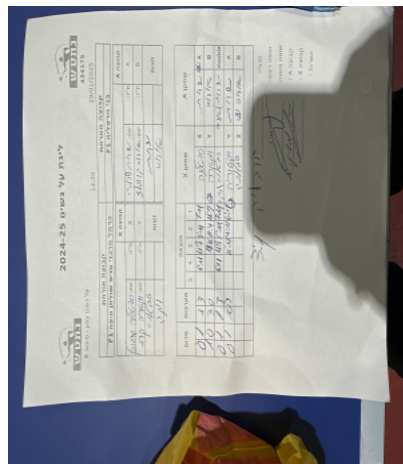

על נשים צפון - סיבוב 8

434175

14:30

29/01/2025

קבוצה אורחת			קבוצה מארחת		
כרמל מרכזי טניס שולחן חיפה F1			בני הרצליה F1		
כרמל מרכזי טניס שולחן חיפה F1		קבוצה X	בני הרצליה F1		קבוצה A
סבטלנה גגולין	7149	X	שרית חוזה	1115	A
ויקטוריה קורב	7747	Y	איריס קרונפלד	1041	B
סבטלנה גגולין	7149	זוגות	שרית חוזה	1115	זוגות
ויקטוריה קורב	7747		איריס קרונפלד	1041	

סכום	מערכות	תוצאה					שחקן X		שחקן A			
		5	4	3	2	1						
0	1	1	3		6/11	11/8	3/11	7/11	סבטלנה גגולין	X	שרית חוזה	A
1	1	3	0			18/16	11/4	11/9	ויקטוריה קורב	Y	איריס קרונפלד	B
1	2	1	3		6/11	11/8	5/11	7/11	ס גגולין/ו קורב	Db	ש חוזה/א קרונפלד	Db
1	3	0	3			15/17	4/11	6/11	ויקטוריה קורב	Y	שרית חוזה	A
									סבטלנה גגולין	X	איריס קרונפלד	B
1	3											

מנצח: בני הרצליה F1

שופט ראשי: קובי שרון

שופט משנה:

קבוצה A : בני הרצליה F1

קבוצה X : כרמל מרכזי טניס שולחן חיפה F1

הערות :