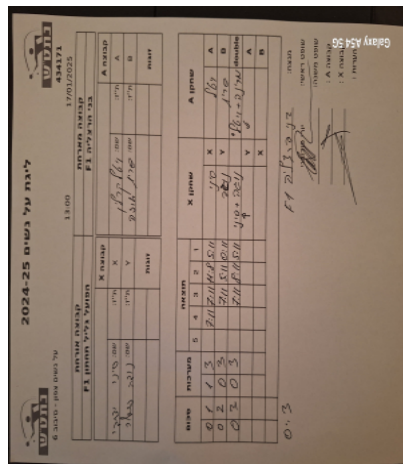

על נשים צפון - סיבוב 6

434171

13:00

17/01/2025

קבוצה אורחת				קבוצה מארחת			
F1 הפועל גליל תחתון				F1 בני הרצליה			
F1 הפועל גליל תחתון		קבוצה X		F1 בני הרצליה		קבוצה A	
סיני יצחקי	1053	X		ויטל קרלין	1033	A	
נגה פישלר	9260	Y		שרית חוזה	1115	B	
סיני יצחקי	1053	זוגות		מרינה קרבצנקו	1692	זוגות	
נגה פישלר	9260			ויטל קרלין	1033		

סכום	מערכות	תוצאה					שחקן X		שחקן A			
		5	4	3	2	1						
0	1	1	3		7/11	7/11	11/8	5/11	סיני יצחקי	X	ויטל קרלין	A
0	2	0	3			7/11	5/11	0/12	נגה פישלר	Y	שרית חוזה	B
0	3	0	3			7/11	8/11	5/11	סיני יצחקי/נגה פישלר	Db	מ קרבצנקו/ויטל קרלין	Db
									נגה פישלר	Y	ויטל קרלין	A
									סיני יצחקי	X	שרית חוזה	B
0	3											

מנצח: בני הרצליה F1
 שופט ראשי: יורי פודובני
 שופט משנה: _____
 קבוצה A: בני הרצליה F1
 קבוצה X: הפועל גליל תחתון F1
 הערות: