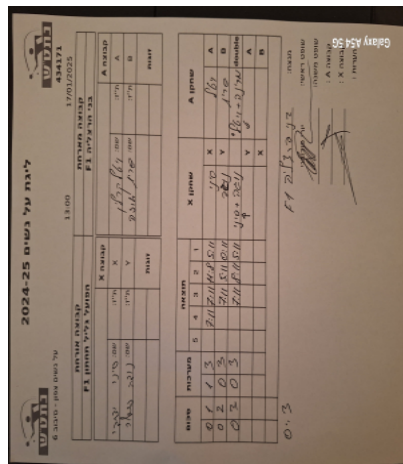

על נשים צפון - סיבוב 6

434171

13:00

17/01/2025

<b>קבוצה אורחת</b>			<b>קבוצה מארחת</b>		
<b>F1 הפועל גליל תחתון</b>			<b>F1 בני הרצליה</b>		
<b>F1 הפועל גליל תחתון</b>		<b>קבוצה X</b>	<b>F1 בני הרצליה</b>		<b>קבוצה A</b>
סיני יצחקי	1053	X	ויטל קרלין	1033	A
נגה פישלר	9260	Y	שרית חוזה	1115	B
סיני יצחקי	1053	<b>זוגות</b>	מרינה קרבצנקו	1692	<b>זוגות</b>
נגה פישלר	9260		ויטל קרלין	1033	

סכום	מערכות	תוצאה					שחקן X		שחקן A			
		5	4	3	2	1						
0	1	1	3		7/11	7/11	11/8	5/11	סיני יצחקי	X	ויטל קרלין	A
0	2	0	3			7/11	5/11	0/12	נגה פישלר	Y	שרית חוזה	B
0	3	0	3			7/11	8/11	5/11	סיני יצחקי/נגה פישלר	Db	מ קרבצנקו/ויטל קרלין	Db
									נגה פישלר	Y	ויטל קרלין	A
									סיני יצחקי	X	שרית חוזה	B
<b>0</b>	<b>3</b>											

מנצח: בני הרצליה F1  
 שופט ראשי: יורי פודובני  
 שופט משנה: \_\_\_\_\_  
 קבוצה A: בני הרצליה F1  
 קבוצה X: הפועל גליל תחתון F1  
 הערות: