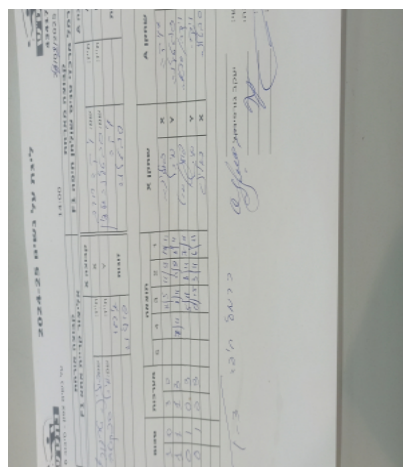

קבוצה אורחת			קבוצה מארחת		
אליצור קריית אתא F1			כרמל מרכזי טניס שולחן חיפה F1		
אליצור קריית אתא F1		קבוצה X	כרמל מרכזי טניס שולחן חיפה F1		קבוצה A
פולינה טרנוביך	4286	X	ויקטוריה קורב	7747	A
מיכל ספקטור	5481	Y	סבטלנה גגולין	7149	B
פולינה טרנוביך	4286	זוגות	סבטלנה גגולין	7149	זוגות
מיכל ספקטור	5481		ויקטוריה קורב	7747	

סכום	מערכות	תוצאה					שחקן X		שחקן A				
		5	4	3	2	1							
1	0	3	0			11/5	11/9	13/11	פולינה טרנוביך	X	ויקטוריה קורב	A	
1	1	1	3			7/11	8/11	11/9	8/11	מיכל ספקטור	Y	סבטלנה גגולין	B
1	2	0	3			5/11	8/11	7/11	פ טרנוביך/מ ספקטור	Db	ס גגולין/ו קורב	Db	
1	3	0	3			13/15	3/11	6/11	מיכל ספקטור	Y	ויקטוריה קורב	A	
									פולינה טרנוביך	X	סבטלנה גגולין	B	
<b>1</b>	<b>3</b>												