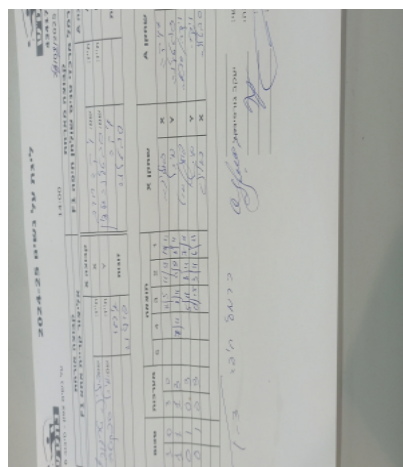

קבוצה אורחת			קבוצה מארחת		
אליצור קריית אתא F1			כרמל מרכזי טניס שולחן חיפה F1		
אליצור קריית אתא F1		קבוצה X	כרמל מרכזי טניס שולחן חיפה F1		קבוצה A
פולינה טרנוביך	4286	X	ויקטוריה קורב	7747	A
מיכל ספקטור	5481	Y	סבטלנה גגולין	7149	B
פולינה טרנוביך	4286	זוגות	סבטלנה גגולין	7149	זוגות
מיכל ספקטור	5481		ויקטוריה קורב	7747	

סכום	מערכות	תוצאה					שחקן X		שחקן A				
		5	4	3	2	1							
1	0	3	0			11/5	11/9	13/11	פולינה טרנוביך	X	ויקטוריה קורב	A	
1	1	1	3			7/11	8/11	11/9	8/11	מיכל ספקטור	Y	סבטלנה גגולין	B
1	2	0	3			5/11	8/11	7/11	פ טרנוביך/מ ספקטור	Db	ס גגולין/ו קורב	Db	
1	3	0	3			13/15	3/11	6/11	מיכל ספקטור	Y	ויקטוריה קורב	A	
									פולינה טרנוביך	X	סבטלנה גגולין	B	
1	3												