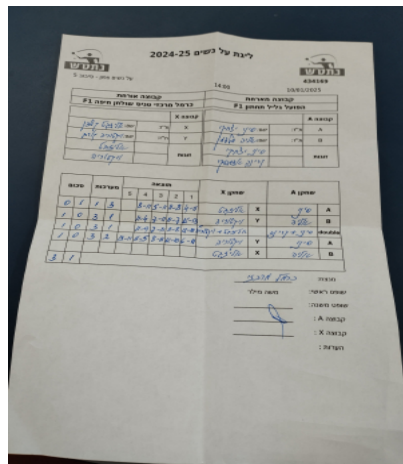

על נשים צפון - סיבוב 5

434169

14:00

10/01/2025

קבוצה אורחת			קבוצה מארחת		
כרמל מרכזי טניס שולחן חיפה F1			הפועל גליל תחתון F1		
כרמל מרכזי טניס שולחן חיפה F1		קבוצה X	הפועל גליל תחתון F1		קבוצה A
אליזבט קז'דאן	9129	X	סיני יצחקי	1053	A
ויקטוריה קורב	7747	Y	אליה סטפמן	5092	B
אליזבט קז'דאן	9129	זוגות	סיני יצחקי	1053	זוגות
ויקטוריה קורב	7747		קרינה אדמסקי	1043	

סכום	מערכות	תוצאה					שחקן X		שחקן A			
		5	4	3	2	1						
0	1	1	3		8/11	5/11	11/8	4/11	אליזבט קז'דאן	X	סיני יצחקי	A
1	1	3	1		11/4	7/11	11/7	15/13	ויקטוריה קורב	Y	אליה סטפמן	B
2	1	3	1		11/9	7/11	11/8	12/10	א קז'דאן/ו קורב	Db	ס יצחקי/ק אדמסקי	Db
3	1	3	2	13/11	11/5	8/11	12/10	6/11	ויקטוריה קורב	Y	סיני יצחקי	A
									אליזבט קז'דאן	X	אליה סטפמן	B
3	1											