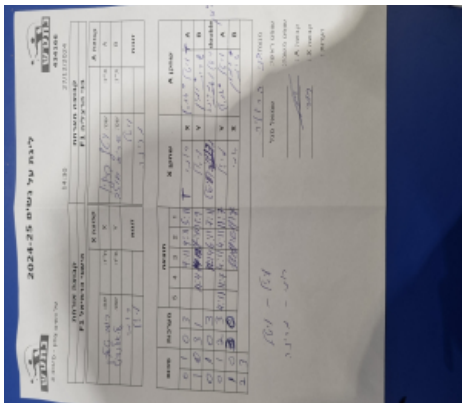

על נשים צפון - סיבוב 4

434166

19:00

18/12/2024

| קבוצה אורחת | | | קבוצה מארחת | | |
|-----------------|------|---------|---------------|------|---------|
| הישגי כרמיאל F1 | | | בני הרצליה F1 | | |
| הישגי כרמיאל F1 | | קבוצה X | בני הרצליה F1 | | קבוצה A |
| רומי טילקין | 2269 | X | ויטל קרלין | 1033 | A |
| ליאל שוט | 2944 | Y | שרית חוזה | 1115 | B |
| רומי טילקין | 2269 | זוגות | ויטל קרלין | 1033 | זוגות |
| ליאל שוט | 2944 | | מרינה קרבצנקו | 1692 | |

| סכום | מערכות | תוצאה | | | | | שחקן X | | שחקן A | | | | |
|------|--------|-------|---|------|------|-------|--------|------|----------------|----------|-------------------|-----------|---|
| | | 5 | 4 | 3 | 2 | 1 | | | | | | | |
| 0 | 1 | 0 | 3 | | | 7/11 | 9/11 | 5/11 | רומי טילקין | X | ויטל קרלין | A | |
| 1 | 1 | 3 | 1 | | | 11/4 | 14/12 | 7/11 | 11/9 | ליאל שוט | Y | שרית חוזה | B |
| 1 | 2 | 0 | 3 | | | 12/14 | 6/11 | 7/11 | ר טילקין/ל שוט | Db | ו קרלין/מ קרבצנקו | Db | |
| 1 | 3 | 2 | 3 | 4/11 | 11/7 | 4/11 | 4/11 | 11/7 | ליאל שוט | Y | ויטל קרלין | A | |
| 2 | 3 | 3 | 0 | | | 11/8 | 11/6 | 11/7 | רומי טילקין | X | שרית חוזה | B | |
| 2 | 3 | | | | | | | | | | | | |