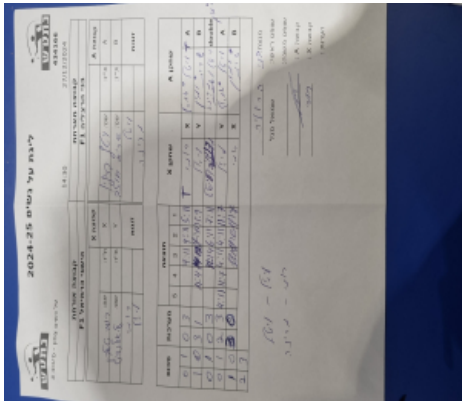

על נשים צפון - סיבוב 4

434166

19:00

18/12/2024

| קבוצה אורחת     |      |         | קבוצה מארחת   |      |         |
|-----------------|------|---------|---------------|------|---------|
| הישגי כרמיאל F1 |      |         | בני הרצליה F1 |      |         |
| הישגי כרמיאל F1 |      | קבוצה X | בני הרצליה F1 |      | קבוצה A |
| רומי טילקין     | 2269 | X       | ויטל קרלין    | 1033 | A       |
| ליאל שוט        | 2944 | Y       | שרית חוזה     | 1115 | B       |
| רומי טילקין     | 2269 | זוגות   | ויטל קרלין    | 1033 | זוגות   |
| ליאל שוט        | 2944 |         | מרינה קרבצנקו | 1692 |         |

| סכום | מערכות | תוצאה |   |      |      |       | שחקן X |      | שחקן A         |          |                   |           |   |
|------|--------|-------|---|------|------|-------|--------|------|----------------|----------|-------------------|-----------|---|
|      |        | 5     | 4 | 3    | 2    | 1     |        |      |                |          |                   |           |   |
| 0    | 1      | 0     | 3 |      |      | 7/11  | 9/11   | 5/11 | רומי טילקין    | X        | ויטל קרלין        | A         |   |
| 1    | 1      | 3     | 1 |      |      | 11/4  | 14/12  | 7/11 | 11/9           | ליאל שוט | Y                 | שרית חוזה | B |
| 1    | 2      | 0     | 3 |      |      | 12/14 | 6/11   | 7/11 | ר טילקין/ל שוט | Db       | ו קרלין/מ קרבצנקו | Db        |   |
| 1    | 3      | 2     | 3 | 4/11 | 11/7 | 4/11  | 4/11   | 11/7 | ליאל שוט       | Y        | ויטל קרלין        | A         |   |
| 2    | 3      | 3     | 0 |      |      | 11/8  | 11/6   | 11/7 | רומי טילקין    | X        | שרית חוזה         | B         |   |
| 2    | 3      |       |   |      |      |       |        |      |                |          |                   |           |   |