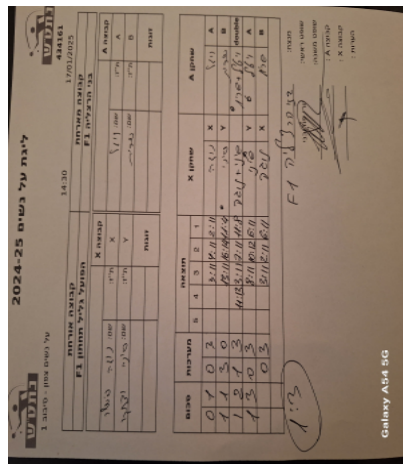

על נשים צפון - סיבוב 1

434161

14:30

17/01/2025

קבוצה אורחת			קבוצה מארחת		
הפועל גליל תחתון F1			בני הרצליה F1		
הפועל גליל תחתון F1		קבוצה X	בני הרצליה F1		קבוצה A
נגה פישלר	9260	X	ויטל קרלין	1033	A
סיני יצחקי	1053	Y	שרית חוזה	1115	B
סיני יצחקי	1053	זוגות	ויטל קרלין	1033	זוגות
נגה פישלר	9260		שרית חוזה	1115	

סכום	מערכות	תוצאה					שחקן X		שחקן A			
		5	4	3	2	1						
0	1	0	3			3/11	4/11	2/11	נגה פישלר	X	ויטל קרלין	A
1	1	3	0			13/11	16/14	11/4	סיני יצחקי	Y	שרית חוזה	B
1	2	1	3		11/13	3/11	7/11	11/8	ס יצחקי/נ פישלר	Db	ו קרלין/ש חוזה	Db
1	3	0	3			8/11	10/12	6/11	סיני יצחקי	Y	ויטל קרלין	A
									נגה פישלר	X	שרית חוזה	B
<b>1</b>	<b>3</b>											

מנצח: בני הרצליה F1

שופט ראשי: יורי פודובני

שופט משנה: \_\_\_\_\_

קבוצה A: בני הרצליה F1

קבוצה X: הפועל גליל תחתון F1

הערות: