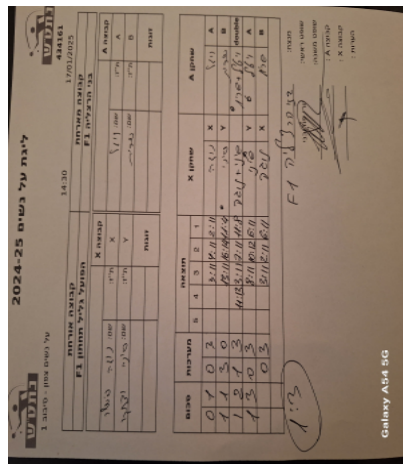

על נשים צפון - סיבוב 1

434161

14:30

17/01/2025

קבוצה אורחת			קבוצה מארחת		
הפועל גליל תחתון F1			בני הרצליה F1		
הפועל גליל תחתון F1		קבוצה X	בני הרצליה F1		קבוצה A
נגה פישלר	9260	X	ויטל קרלין	1033	A
סיני יצחקי	1053	Y	שרית חוזה	1115	B
סיני יצחקי	1053	זוגות	ויטל קרלין	1033	זוגות
נגה פישלר	9260		שרית חוזה	1115	

סכום	מערכות	תוצאה					שחקן X		שחקן A			
		5	4	3	2	1						
0	1	0	3			3/11	4/11	2/11	נגה פישלר	X	ויטל קרלין	A
1	1	3	0			13/11	16/14	11/4	סיני יצחקי	Y	שרית חוזה	B
1	2	1	3		11/13	3/11	7/11	11/8	ס יצחקי/נ פישלר	Db	ו קרלין/ש חוזה	Db
1	3	0	3			8/11	10/12	6/11	סיני יצחקי	Y	ויטל קרלין	A
									נגה פישלר	X	שרית חוזה	B
1	3											

- מנצח: בני הרצליה F1
- שופט ראשי: יורי פודובני
- שופט משנה: _____
- קבוצה A: בני הרצליה F1
- קבוצה X: הפועל גליל תחתון F1
- הערות: