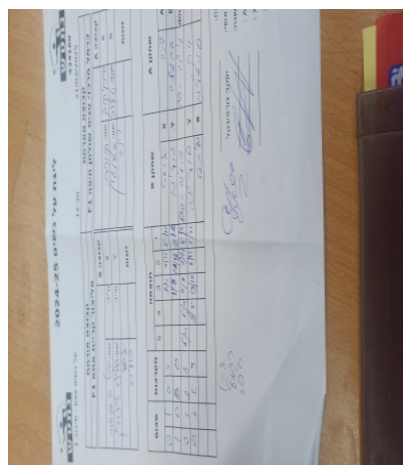

על נשים צפון - סיבוב 1

434160

12:30

21/03/2025

קבוצה אורחת			קבוצה מארחת		
אליצור קריית אתא F1			כרמל מרכזי טניס שולחן חיפה F1		
אליצור קריית אתא F1		קבוצה X	כרמל מרכזי טניס שולחן חיפה F1		קבוצה A
מיכל ספקטור	5481	X	ויקטוריה קורב	7747	A
פולינה טרנוביך	4286	Y	סבטלנה גגולין	7149	B
מיכל ספקטור	5481	זוגות	סבטלנה גגולין	7149	זוגות
פולינה טרנוביך	4286		ויקטוריה קורב	7747	

סכום	מערכות	תוצאה					שחקן X		שחקן A			
		5	4	3	2	1						
0	1	0	3			9/11	7/11	8/11	מיכל ספקטור	X	ויקטוריה קורב	A
1	1	3	0			11/8	11/8	12/10	פולינה טרנוביך	Y	סבטלנה גגולין	B
1	2	2	3	6/11	11/8	6/11	8/11	11/3	מ ספקטור/פ טרנוביך	Db	ס גגולין/ו קורב	Db
1	3	1	3		7/11	11/8	8/11	5/11	פולינה טרנוביך	Y	ויקטוריה קורב	A
									מיכל ספקטור	X	סבטלנה גגולין	B
1	3											

מנצח: כרמל מרכזי טניס

שולחן חיפה F1

שופט ראשי: יעקב גורפינקל

שופט משנה:

קבוצה A: כרמל מרכזי טניס

שולחן חיפה F1

קבוצה X: אליצור קריית אתא F1

הערות: