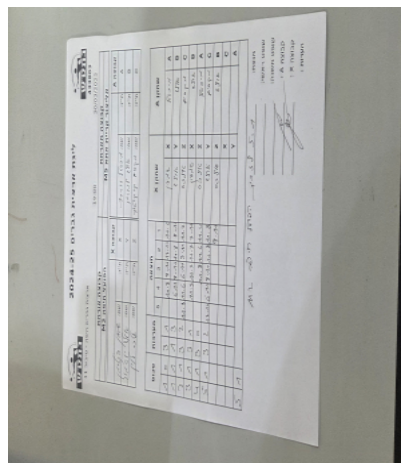

| קבוצה אורחת   |      |         | קבוצה מארחת         |      |         |
|---------------|------|---------|---------------------|------|---------|
| הפועל חיפה M2 |      |         | אליצור קריית אתא M5 |      |         |
| הפועל חיפה M2 |      | קבוצה X | אליצור קריית אתא M5 |      | קבוצה A |
| שמעון פקטרמן  | 1940 | X       | מיכאל גורביץ        | 999  | A       |
| אולג יוסימוב  | 508  | Y       | אולג לנגרמן         | 1989 | B       |
| אלכסנדר לוין  | 1264 | Z       | מקסים קוקוטוב       | 849  | C       |

| סכום | מערכות | תוצאה |   |       |      |      | שחקן X |      | שחקן A       |   |               |   |
|------|--------|-------|---|-------|------|------|--------|------|--------------|---|---------------|---|
|      |        | 5     | 4 | 3     | 2    | 1    |        |      |              |   |               |   |
| 1    | 0      | 3     | 1 |       | 11/8 | 9/11 | 12/10  | 11/6 | שמעון פקטרמן | X | מיכאל גורביץ  | A |
| 1    | 1      | 1     | 3 |       | 6/11 | 9/11 | 11/8   | 8/11 | אולג יוסימוב | Y | אולג לנגרמן   | B |
| 2    | 1      | 3     | 2 | 11/8  | 11/6 | 6/11 | 3/11   | 11/7 | אלכסנדר לוין | Z | מקסים קוקוטוב | C |
| 3    | 1      | 3     | 1 |       | 11/5 | 11/7 | 11/7   | 7/11 | שמעון פקטרמן | X | אולג לנגרמן   | B |
| 4    | 1      | 3     | 0 |       |      | 11/8 | 11/6   | 11/4 | אלכסנדר לוין | Z | מיכאל גורביץ  | A |
| 5    | 1      | 3     | 2 | 12/10 | 6/11 | 8/11 | 11/8   | 11/8 | אולג יוסימוב | Y | מקסים קוקוטוב | C |
|      |        |       |   |       |      |      |        |      | אלכסנדר לוין | Z | אולג לנגרמן   | B |
|      |        |       |   |       |      |      |        |      | שמעון פקטרמן | X | מקסים קוקוטוב | C |
|      |        |       |   |       |      |      |        |      | אולג יוסימוב | Y | מיכאל גורביץ  | A |
| 5    | 1      |       |   |       |      |      |        |      |              |   |               |   |