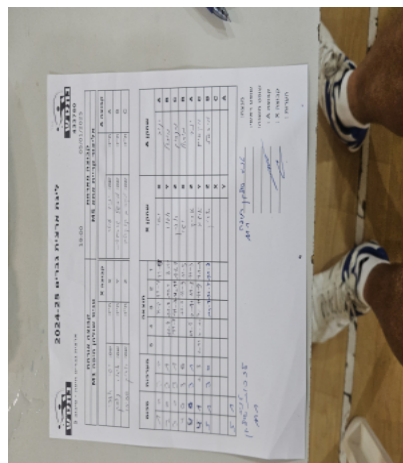

קבוצה אורחת			קבוצה מארחת		
טניס שולחן חיפה M1			אליצור קריית אתא M5		
טניס שולחן חיפה M1		קבוצה X	אליצור קריית אתא M5		קבוצה A
ישי אדרי	4250	X	יניב עוזר	1231	A
איגור נובק	2606	Y	מיכאל גורביץ	999	B
אריאל שפירא	532	Z	מקסים קוקוטוב	849	C

סכום	מערכות	תוצאה					שחקן X		שחקן A				
		5	4	3	2	1							
1	0	3	0			11/8	11/4	11/9	ישי אדרי	X	יניב עוזר	A	
2	0	3	1			11/9	11/8	11/7	8/11	איגור נובק	Y	מיכאל גורביץ	B
3	0	3	1			11/7	11/7	4/11	11/9	אריאל שפירא	Z	מקסים קוקוטוב	C
4	0	3	0				11/9	11/9	11/5	ישי אדרי	X	מיכאל גורביץ	B
5	0	3	1			11/6	8/11	11/3	11/5	אריאל שפירא	Z	יניב עוזר	A
										איגור נובק	Y	מקסים קוקוטוב	C
										אריאל שפירא	Z	מיכאל גורביץ	B
										ישי אדרי	X	מקסים קוקוטוב	C
										איגור נובק	Y	יניב עוזר	A
5	0												