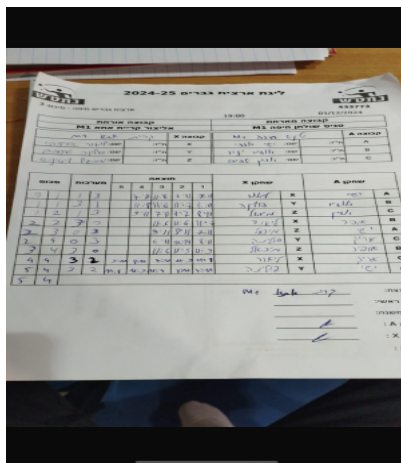

קבוצה אורחת			קבוצה מארחת		
אליצור קריית אתא M1			טניס שולחן חיפה M1		
אליצור קריית אתא M1		קבוצה X	טניס שולחן חיפה M1		קבוצה A
ליאור אורצקי	2259	X	ישי אדרי	4250	A
פולינה טרנוביך	4286	Y	אופיר יניב	6873	B
מיכאל דיטיניס	4271	Z	אריאל שפירא	532	C

סכום	מערכות	תוצאה					שחקן X	שחקן A				
		5	4	3	2	1						
0	1	1	3		8/11	11/8	7/11	7/11	ליאור אורצקי	X	ישי אדרי	A
1	1	3	1		11/8	11/6	11/8	7/11	פולינה טרנוביך	Y	אופיר יניב	B
1	2	1	3		10/12	8/11	11/7	8/11	מיכאל דיטיניס	Z	אריאל שפירא	C
2	2	3	0			11/5	11/6	11/7	ליאור אורצקי	X	אופיר יניב	B
2	3	0	3			9/11	8/11	7/11	מיכאל דיטיניס	Z	ישי אדרי	A
2	4	0	3			6/11	12/14	8/11	פולינה טרנוביך	Y	אריאל שפירא	C
3	4	3	0			11/6	11/5	11/9	מיכאל דיטיניס	Z	אופיר יניב	B
4	4	3	2	11/9	9/11	8/11	11/9	11/8	ליאור אורצקי	X	אריאל שפירא	C
5	4	3	2	11/9	11/8	11/7	8/11	7/11	פולינה טרנוביך	Y	ישי אדרי	A
5	4											

מנצח: אליצור קריית אתא M1  
 שופט ראשי: \_\_\_\_\_  
 שופט משנה: \_\_\_\_\_  
 קבוצה A : טניס שולחן חיפה M1  
 קבוצה X : אליצור קריית אתא M1  
 הערות :