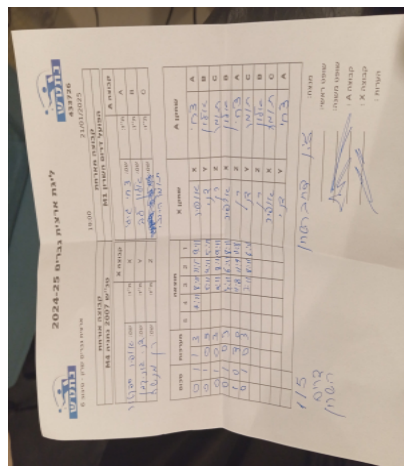

<b>קבוצה אורחת</b>			<b>קבוצה מארחת</b>		
<b>טנ"ש 2007 נתניה M4</b>			<b>הפועל דרום השרון M1</b>		
<b>טנ"ש 2007 נתניה M4</b>		<b>קבוצה X</b>	<b>הפועל דרום השרון M1</b>		<b>קבוצה A</b>
אופיר ספקטור	786	X	צחי גיגי	951	A
דני גוניקמן	4318	Y	אלון לב	949	B
רן מנשה	1937	Z	תומר הרכבי	2198	C

סכום	מערכות	תוצאה					שחקן X	שחקן A				
		5	4	3	2	1						
0	1	1	3		7/11	8/11	11/5	9/11	אופיר ספקטור	X	צחי גיגי	A
0	2	0	3			5/11	4/11	5/11	דני גוניקמן	Y	אלון לב	B
0	3	0	3			9/11	8/11	9/11	רן מנשה	Z	תומר הרכבי	C
0	4	0	3			4/11	6/11	8/11	אופיר ספקטור	X	אלון לב	B
1	4	3	0			11/8	11/9	11/8	רן מנשה	Z	צחי גיגי	A
1	5	0	3			7/11	8/11	6/11	דני גוניקמן	Y	תומר הרכבי	C
									רן מנשה	Z	אלון לב	B
									אופיר ספקטור	X	תומר הרכבי	C
									דני גוניקמן	Y	צחי גיגי	A
<b>1</b>	<b>5</b>											

מנצח: הפועל דרום השרון M1

שופט ראשי: \_\_\_\_\_

שופט משנה: \_\_\_\_\_

קבוצה A: הפועל דרום השרון M1

קבוצה X: טנ"ש 2007 נתניה M4

הערות: \_\_\_\_\_