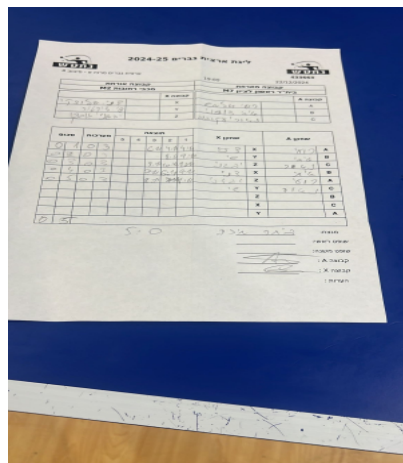

קבוצה אורחת			קבוצה מארחת		
מכבי רחובות M2			בית"ר ראשון לציון M7		
מכבי רחובות M2		קבוצה X	בית"ר ראשון לציון M7		קבוצה A
דני סלוצקי	6819	X	רועי חלמיש	4650	A
שי דוקטורי	1290	Y	איתי דוכני	7984	B
יבגני גובנקו	1294	Z	נאור יעקובוב	5657	C

סכום		מערכות		תוצאה					שחקן X		שחקן A	
				5	4	3	2	1				
0	1	0	3			6/11	4/11	4/11	דני סלוצקי	X	רועי חלמיש	A
0	2	0	3			4/11	8/11	9/11	שי דוקטורי	Y	איתי דוכני	B
0	3	0	3			9/11	10/12	9/11	יבגני גובנקו	Z	נאור יעקובוב	C
0	4	0	3			7/11	6/11	9/11	דני סלוצקי	X	איתי דוכני	B
0	5	0	3			8/11	12/14	8/11	יבגני גובנקו	Z	רועי חלמיש	A
									שי דוקטורי	Y	נאור יעקובוב	C
									יבגני גובנקו	Z	איתי דוכני	B
									דני סלוצקי	X	נאור יעקובוב	C
									שי דוקטורי	Y	רועי חלמיש	A
0	5											