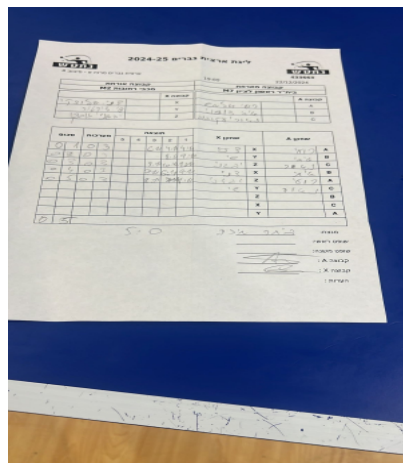

קבוצה אורחת			קבוצה מארחת		
מכבי רחובות M2			בית"ר ראשון לציון M7		
מכבי רחובות M2		קבוצה X	בית"ר ראשון לציון M7		קבוצה A
444444 444	6819	X	רועי חלמיש	4650	A
44444444 44	1290	Y	איתי דוכני	7984	B
44444444 444444	1294	Z	נאור יעקובוב	5657	C

סכום		מערכות		תוצאה					שחקן X		שחקן A	
				5	4	3	2	1				
0	1	0	3			6/11	4/11	4/11	דני סלוצקי	X	רועי חלמיש	A
0	2	0	3			4/11	8/11	9/11	שי דוקטורי	Y	איתי דוכני	B
0	3	0	3			9/11	10/12	9/11	יבגני גובנקו	Z	נאור יעקובוב	C
0	4	0	3			7/11	6/11	9/11	דני סלוצקי	X	איתי דוכני	B
0	5	0	3			8/11	12/14	8/11	יבגני גובנקו	Z	רועי חלמיש	A
									שי דוקטורי	Y	נאור יעקובוב	C
									יבגני גובנקו	Z	איתי דוכני	B
									דני סלוצקי	X	נאור יעקובוב	C
									שי דוקטורי	Y	רועי חלמיש	A
0	5											