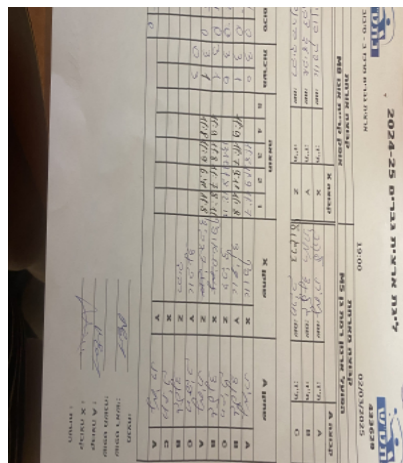

קבוצה אורחת			קבוצה מארחת		
אופק קריית אונו M8			הפועל ארנון רמת גן M5		
אופק קריית אונו M8		קבוצה X	הפועל ארנון רמת גן M5		קבוצה A
אופק פוני	349	X	עמית להב	917	A
אביעד צברי	4638	Y	גלעד רמתי	1356	B
רביד ברנדמן	3833	Z	חביב דרגולי	2370	C

סכום	מערכות	תוצאה					שחקן X		שחקן A				
		5	4	3	2	1							
1	0	3	0			11/8	11/9	11/7	אופק פוני	X	עמית להב	A	
2	0	3	1			11/9	11/7	9/11	11/8	אביעד צברי	Y	גלעד רמתי	B
3	0	3	0			12/10	11/8	12/10	רביד ברנדמן	Z	חביב דרגולי	C	
4	0	3	1			11/8	11/8	11/7	8/11	אופק פוני	X	גלעד רמתי	B
5	0	3	1			11/8	11/9	6/11	11/8	רביד ברנדמן	Z	עמית להב	A
										אביעד צברי	Y	חביב דרגולי	C
										רביד ברנדמן	Z	גלעד רמתי	B
										אופק פוני	X	חביב דרגולי	C
										אביעד צברי	Y	עמית להב	A
5	0												