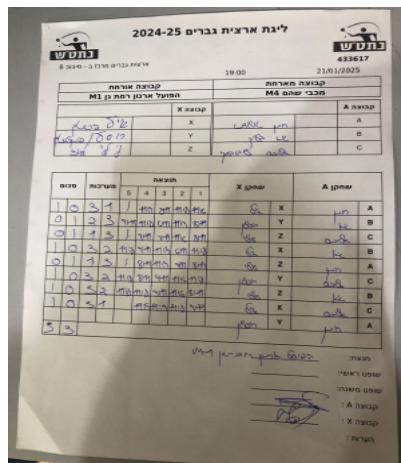

קבוצה אורחת			קבוצה מארחת		
הפועל ארנון רמת גן M1			מכבי שהם M4		
הפועל ארנון רמת גן M1		קבוצה X	מכבי שהם M4		קבוצה A
אייל פיירשטיין	764	X	רון טולדנו	1876	A
רוסלן פינקלשטיין	3972	Y	גיא בלוך	902	B
עיליי עוזי	6666	Z	אלכס לבובסקי	7316	C

סכום	מערכות	תוצאה					שחקן X	שחקן A				
		5	4	3	2	1						
1	0	3	1		11/9	8/11	11/8	12/10	אייל פיירשטיין	X	רון טולדנו	A
1	1	2	3	9/11	11/8	6/11	11/9	8/11	רוסלן פינקלשטיין	Y	גיא בלוך	B
1	2	1	3		9/11	9/11	11/6	8/11	עיליי עוזי	Z	אלכס לבובסקי	C
2	2	3	2	11/8	9/11	11/9	6/11	11/8	אייל פיירשטיין	X	גיא בלוך	B
2	3	1	3		8/11	11/9	9/11	8/11	עיליי עוזי	Z	רון טולדנו	A
3	3	3	2	11/8	8/11	9/11	11/6	11/8	רוסלן פינקלשטיין	Y	אלכס לבובסקי	C
4	3	3	2	11/8	11/8	9/11	11/6	8/11	עיליי עוזי	Z	גיא בלוך	B
5	3	3	1		11/9	11/9	11/8	9/11	אייל פיירשטיין	X	אלכס לבובסקי	C
									רוסלן פינקלשטיין	Y	רון טולדנו	A
5	3											