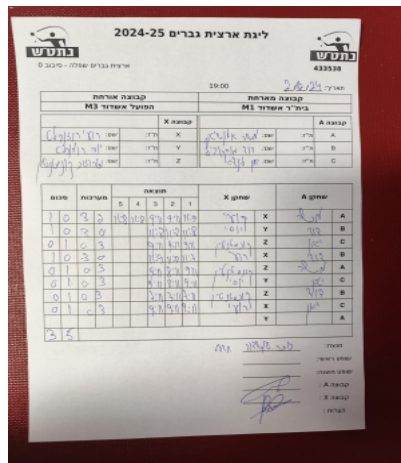

19:00

תאריך: \_\_/\_\_/\_\_

קבוצה אורחת			קבוצה מארחת		
הפועל אשדוד M3			בית"ר אשדוד M1		
הפועל אשדוד M3		קבוצה X	בית"ר אשדוד M1		קבוצה A
רועי רוזנבלט	903	X	משה אלנשיא	984	A
יוסי רוזנבלט	998	Y	דוד מוסקוביץ	3667	B
קונסטנטין מורוזוב	1378	Z	יאן לנדה	1376	C

סכום	מערכות	תוצאה					שחקן X		שחקן A			
		5	4	3	2	1						
1	0	3	2	11/8	11/8	9/11	9/11	11/9	רועי רוזנבלט	X	משה אלנשיא	A
2	0	3	0			11/8	11/8	11/8	יוסי רוזנבלט	Y	דוד מוסקוביץ	B
2	1	0	3			9/11	9/11	9/11	קונסטנטין מורוזוב	Z	יאן לנדה	C
3	1	3	0			11/9	11/8	11/7	רועי רוזנבלט	X	דוד מוסקוביץ	B
3	2	0	3			9/11	8/11	9/11	קונסטנטין מורוזוב	Z	משה אלנשיא	A
3	3	0	3			9/11	8/11	9/11	יוסי רוזנבלט	Y	יאן לנדה	C
3	4	0	3			7/11	7/11	7/11	קונסטנטין מורוזוב	Z	דוד מוסקוביץ	B
3	5	0	3			9/11	9/11	9/11	רועי רוזנבלט	X	יאן לנדה	C
									יוסי רוזנבלט	Y	משה אלנשיא	A
3	5											