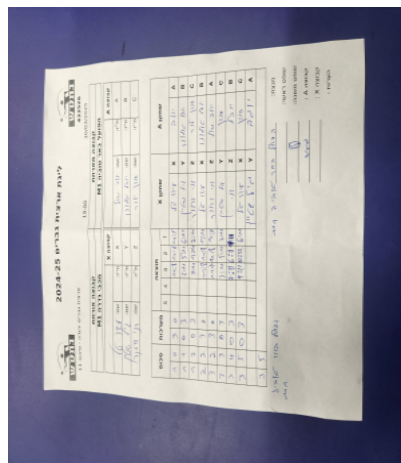

קבוצה אורחת			קבוצה מארחת		
מכבי גדרה M1			הפועל באר טוביה M1		
מכבי גדרה M1		קבוצה X	הפועל באר טוביה M1		קבוצה A
עידו טל	3035	X	יוגב שול	924	A
גיל שטיין	8530	Y	יובל טולדנו	6668	B
דניאל דרזנר	952	Z	חנוך לנר	1370	C

סכום	מערכות	תוצאה					שחקן X		שחקן A			
		5	4	3	2	1						
1	0	3	0			11/8	11/6	11/5	עידו טל	X	יוגב שול	A
1	1	0	3			6/11	5/11	6/11	גיל שטיין	Y	יובל טולדנו	B
1	2	0	3			9/11	12/14	7/11	דניאל דרזנר	Z	חנוך לנר	C
2	2	3	0			11/8	11/8	12/10	עידו טל	X	יובל טולדנו	B
3	2	3	0			11/7	11/8	11/9	דניאל דרזנר	Z	יוגב שול	A
3	3	0	3			3/11	5/11	7/11	גיל שטיין	Y	חנוך לנר	C
3	4	0	3			7/11	6/11	7/11	דניאל דרזנר	Z	יובל טולדנו	B
3	5	0	3			9/11	10/12	6/11	עידו טל	X	חנוך לנר	C
									גיל שטיין	Y	יוגב שול	A
3	5											