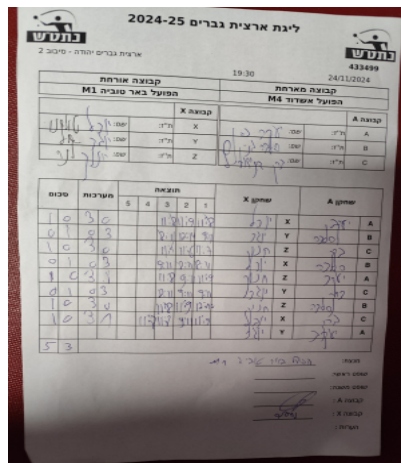

| קבוצה אורחת        |      |         | קבוצה מארחת    |      |         |
|--------------------|------|---------|----------------|------|---------|
| הפועל באר טוביה M1 |      |         | הפועל אשדוד M4 |      |         |
| הפועל באר טוביה M1 |      | קבוצה X | הפועל אשדוד M4 |      | קבוצה A |
| יובל טולדנו        | 6668 | X       | יעקב כהן גדול  | 990  | A       |
| יוגב שול           | 924  | Y       | ויאצ'סלב גנין  | 4673 | B       |
| חנוך לנר           | 1370 | Z       | ברק דוידוביץ   | 4262 | C       |

| סכום | מערכות | תוצאה |   |   |      |      | שחקן X |       | שחקן A      |   |               |   |
|------|--------|-------|---|---|------|------|--------|-------|-------------|---|---------------|---|
|      |        | 5     | 4 | 3 | 2    | 1    |        |       |             |   |               |   |
| 1    | 0      | 3     | 0 |   |      | 11/8 | 11/9   | 11/8  | יובל טולדנו | X | יעקב כהן גדול | A |
| 1    | 1      | 0     | 3 |   |      | 8/11 | 12/14  | 9/11  | יוגב שול    | Y | ויאצ'סלב גנין | B |
| 2    | 1      | 3     | 0 |   |      | 11/5 | 11/6   | 11/7  | חנוך לנר    | Z | ברק דוידוביץ  | C |
| 2    | 2      | 0     | 3 |   |      | 9/11 | 8/11   | 8/11  | יובל טולדנו | X | ויאצ'סלב גנין | B |
| 3    | 2      | 3     | 1 |   | 11/8 | 11/8 | 9/11   | 11/9  | חנוך לנר    | Z | יעקב כהן גדול | A |
| 3    | 3      | 0     | 3 |   |      | 8/11 | 9/11   | 9/11  | יוגב שול    | Y | ברק דוידוביץ  | C |
| 4    | 3      | 3     | 0 |   |      | 11/8 | 11/9   | 12/10 | חנוך לנר    | Z | ויאצ'סלב גנין | B |
| 5    | 3      | 3     | 1 |   | 11/8 | 11/8 | 9/11   | 11/9  | יובל טולדנו | X | ברק דוידוביץ  | C |
|      |        |       |   |   |      |      |        |       | יוגב שול    | Y | יעקב כהן גדול | A |
| 5    | 3      |       |   |   |      |      |        |       |             |   |               |   |