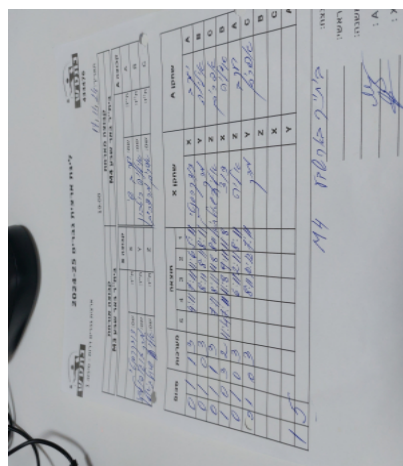

תאריך: ___/___/___ 19:00

| קבוצה אורחת | | | קבוצה מארחת | | |
|------------------|------|---------|------------------|------|---------|
| בית"ר באר שבע M3 | | | בית"ר באר שבע M4 | | |
| בית"ר באר שבע M3 | | קבוצה X | בית"ר באר שבע M4 | | קבוצה A |
| 4444444444 | 6834 | X | יעקב שי | 841 | A |
| 4444444444 | 1856 | Y | איליה ריטבין | 2626 | B |
| 4444444444 | 7034 | Z | אפרים מרדכיב | 1327 | C |

| סכום | מערכות | תוצאה | | | | | שחקן X | | שחקן A | | | |
|------|--------|-------|---|------|------|------|--------|------|----------------|---|--------------|---|
| | | 5 | 4 | 3 | 2 | 1 | | | | | | |
| 0 | 1 | 1 | 3 | | 4/11 | 7/11 | 11/6 | 5/11 | דוד קרסנטי | X | יעקב שי | A |
| 0 | 2 | 0 | 3 | | | 8/11 | 8/11 | 8/11 | מרק בוגופולסקי | Y | איליה ריטבין | B |
| 0 | 3 | 1 | 3 | | 7/11 | 8/11 | 11/8 | 8/11 | אליה שאלתיאל | Z | אפרים מרדכיב | C |
| 1 | 3 | 3 | 2 | 11/4 | 7/11 | 11/8 | 9/11 | 11/8 | דוד קרסנטי | X | איליה ריטבין | B |
| 1 | 4 | 0 | 3 | | | 6/11 | 2/11 | 8/11 | אליה שאלתיאל | Z | יעקב שי | A |
| 1 | 5 | 0 | 3 | | | 8/11 | 10/12 | 7/11 | מרק בוגופולסקי | Y | אפרים מרדכיב | C |
| | | | | | | | | | אליה שאלתיאל | Z | איליה ריטבין | B |
| | | | | | | | | | דוד קרסנטי | X | אפרים מרדכיב | C |
| | | | | | | | | | מרק בוגופולסקי | Y | יעקב שי | A |
| 1 | 5 | | | | | | | | | | | |