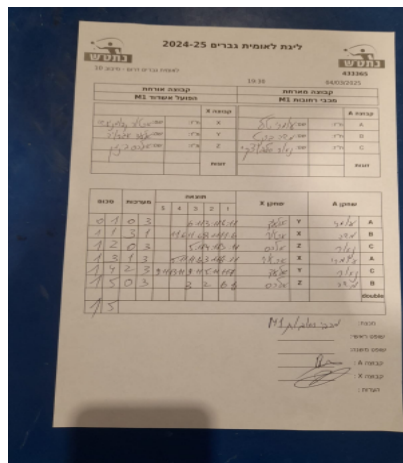

קבוצה אורחת			קבוצה מארחת		
הפועל אשדוד M1			מכבי רחובות M1		
הפועל אשדוד M1		קבוצה X	מכבי רחובות M1		קבוצה A
ארתור ניפומניאשיק	923	X	עמרי טל	1198	A
אלעד אברויה	935	Y	משה ברנט	1659	B
אלכס בינמן	925	Z	נאור סלובוצקי	819	C
	0	זוגות		0	זוגות
	0			0	

סכום	מערכות	תוצאה					שחקן X		שחקן A				
		5	4	3	2	1							
0	1	0	3			6/11	3/11	6/11	אלעד אברויה	Y	עמרי טל	A	
1	1	3	1			11/6	11/6	8/11	11/6	ארתור ניפומניאשיק	X	משה ברנט	B
1	2	0	3			5/11	4/11	3/11		Z	נאור סלובוצקי	C	
1	3	1	3			6/11	11/5	3/11	6/11	ארתור ניפומניאשיק	X	עמרי טל	A
1	4	2	3	9/11	13/11	9/11	5/11	11/7		Y	נאור סלובוצקי	C	
1	5	0	3			3/11	2/11	6/11		Z	משה ברנט	B	
									/	Db	/	Db	
1	5												