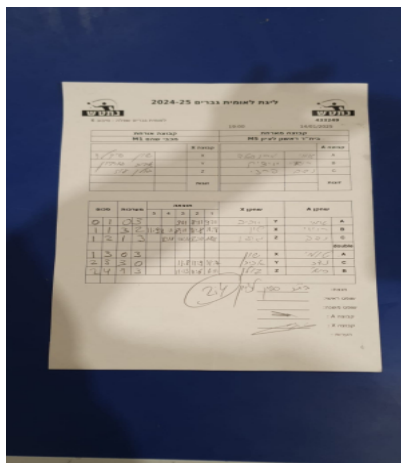

קבוצה אורחת			קבוצה מארחת		
מכבי שהם M1			בית"ר ראשון לציון M5		
מכבי שהם M1		קבוצה X	בית"ר ראשון לציון M5		קבוצה A
שון סידלר	772	X	טומי גרינפלד	4167	A
אביב גורדון	1381	Y	רואי איציק	7029	B
גולן עוז	1776	Z	נדב פרצי	4621	C
	0	זוגות		0	זוגות
	0			0	

סכום	מערכות	תוצאה					שחקן X		שחקן A			
		5	4	3	2	1						
0	1	0	3			9/11	8/11	9/11	אביב גורדון	Y	טומי גרינפלד	A
1	1	3	2	11/9	8/11	8/11	11/8	11/8	שון סידלר	X	רואי איציק	B
1	2	1	3		8/11	10/12	8/11	11/8	גולן עוז	Z	נדב פרצי	C
1	3	0	3			9/11	8/11	7/11	שון סידלר	X	טומי גרינפלד	A
2	3	3	0			11/8	11/9	11/7	אביב גורדון	Y	נדב פרצי	C
2	4	0	3			11/13	6/11	6/11	גולן עוז	Z	רואי איציק	B
									/	Db	/	Db
2	4											